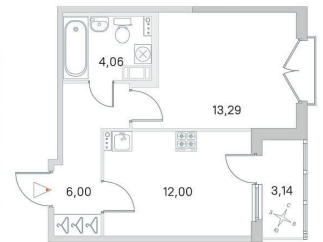

Квартира

Количество комнат

1

Высота потолков

2.77 м

Жилая площадь

13.3 м²

Площадь кухни

12 м²

Общая площадь

35.35 м²

Этаж

3/4

Детали объекта

Тип сделки

Продам

Раздел

[Квартиры](#)

Тип балкона

лоджия

Ремонт

с отделкой

Квартира в новостройке

1-комнатная, 35.35 м²