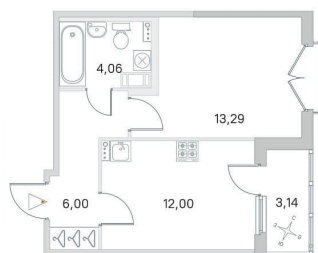

1-комнатная, 35.35 м²

Срок сдачи **III кв. 2026**
Жилая площадь **13,29** move.ru