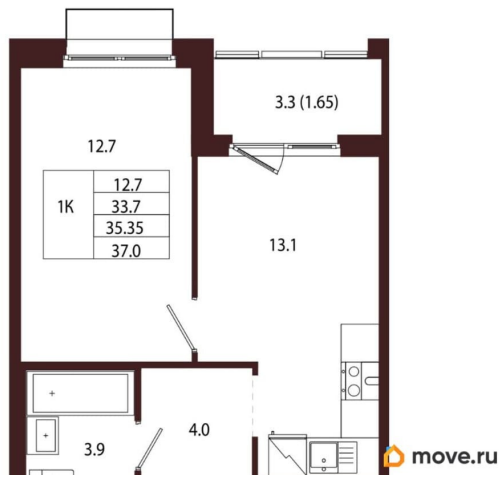

Move.ru - вся недвижимость России