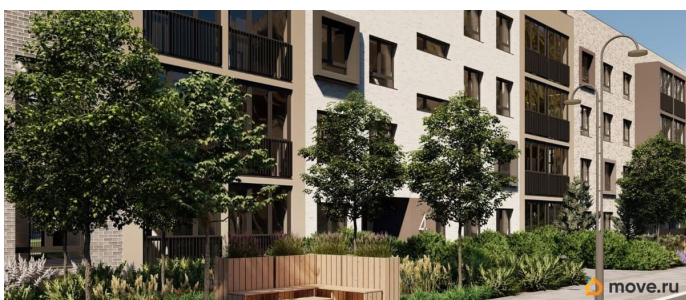

Комплекс будет оснащен многоуровневым паркингом, автостоянкой, станциями для заряда электромобилей, велопарковками и местами для выгула живот