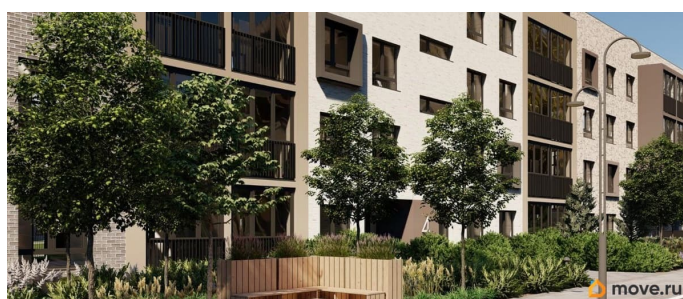

Комплекс будет оснащен многоуровневым паркингом, автостоянкой, станциями для заряда электромобилей, велопарковками и местами для выгула живот