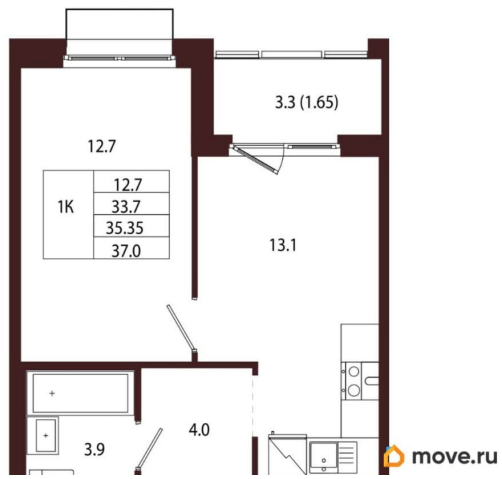

Move.ru - вся недвижимость России