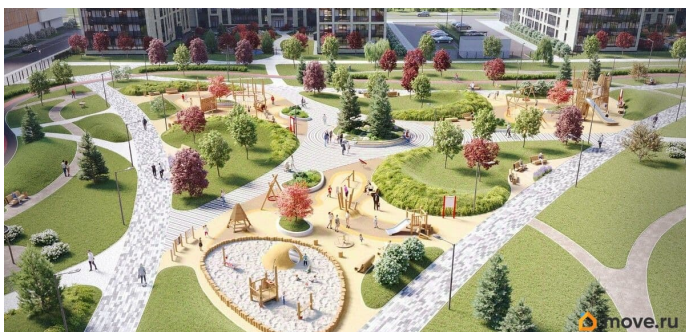

2е-комнатная, 35.37м²

- Кол-во комнат 1
- Этаж 2 из 12
- Общая площадь 35.37м²
- Жилая площадь 10.47м²