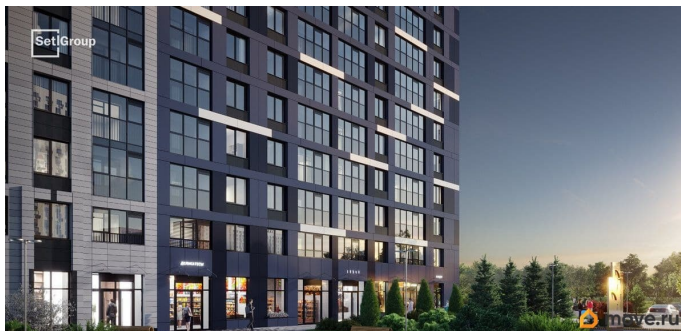

2е-комнатная, 35.37м²

- Кол-во комнат 1
- Этаж 2 из 12
- Общая площадь 35.37м²
- Жилая площадь 10.47м²