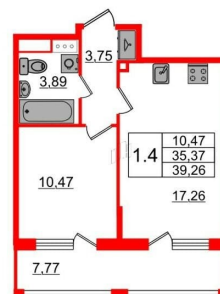

Улица

[проспект Орлово-Денисовский](#)

Квартира

Количество комнат

1

Высота потолков

2.77 м

Жилая площадь

10.5 м²

Площадь кухни

17.3 м²

Общая площадь

35.37 м²

Этаж

2/12

Детали объекта

 **Петербургская Недвижимость**

2е-комнатная, 35.37м²

- Кол-во комнат 1
- Этаж 2 из 12
- Общая площадь 35.37м²
- Жилая площадь 10.47м²

 move.ru

© Яндекс **Яндекс Карты**

лоджия

Ремонт

с отделкой