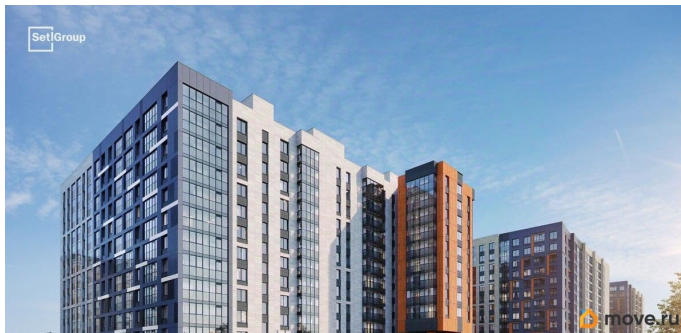

2е-комнатная, 35.37м²

- Кол-во комнат 1
- Этаж 2 из 12
- Общая площадь 35.37м²
- Жилая площадь 10.47м²