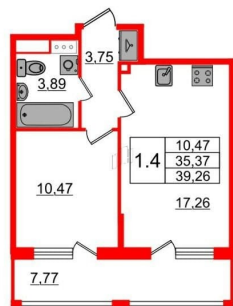

2е-комнатная, 35.37м²

- Кол-во комнат 1
- Этаж 2 из 12
- Общая площадь 35.37м²
- Жилая площадь 10.47м²