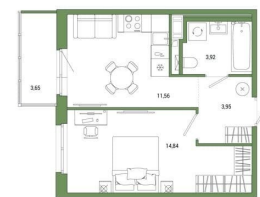

14.8 м²

Площадь кухни

11.6 м²

Общая площадь

35.37 м²

Этаж

3/7

Детали объекта

Вид из окна

на улицу

Ремонт

 **Окла**

КОМНАТ ПЛОЩАДЬ ЭТАЖ 

без отделки

Квартира в новостройке

да