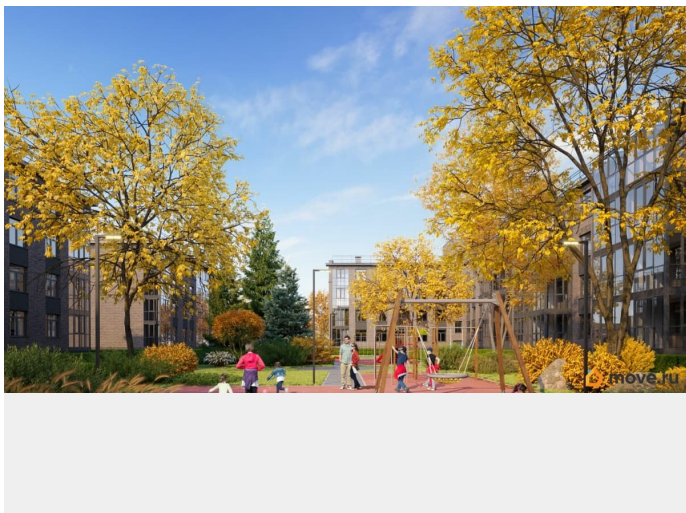

3 квартал 2026 г.

Покупка в ипотеку

да

возможна ипотека, лифт, парковка

Описание

Малоэтажный жилой комплекс Образцовый квартал 16 создан для тех, кто хочет жить среди природы и при этом быть недалеко от жизни большого города. Кирпично-монолитный жилой комплекс состоит из четырех жилых этажей и оснащен современными технологиями: ~ Газовые котельные. Благодаря ним в домах своя горячая вода, к которой есть непрерывный доступ. ~ Система отопления Теплый пол. В квартирах под выровненной машинной стяжкой проложена система водяных теплых полов. Вы можете настраивать индивидуальную температуру воздуха в каждом жилом помещении с помощью удобных терморегуляторов. ~ Бесшумные лифты, поднимающиеся с нулевого этажа на любой этаж, включая первый. ~ Проведена отделка мест общего пользования, а счетчики электроэнергии и воды выведены на лестничные клетки. ~ В квартирах стоят двухкамерные теплопакеты с клапанами микропроветривания. Мы не только продумываем внутрисанитарное пространство, но и с вниманием относимся к благоустройству вокруг наших домов. На стадии строительства всех наших ЖК проводится качественное озеленение

придомовой территории, за которым следят опытные агрономы. В наших дворах стоят детские и спортивные площадки, а светлые и просторные входные группы оснащены панорамным остеклением. Образцовый квартал 16 находится в центре быстрорастущего района с развивающейся инфраструктурой. Рядом уже построены и действуют три детских сада, одна школа, в ближайшем будущем будут построены: вторая школа, детская и взрослая поликлиника. Также запланировано строительство железнодорожной станции. Близко располагается Бизнес-парк Garage: двухэтажное коммерческое здание с пристроенным четырехуровневым паркингом