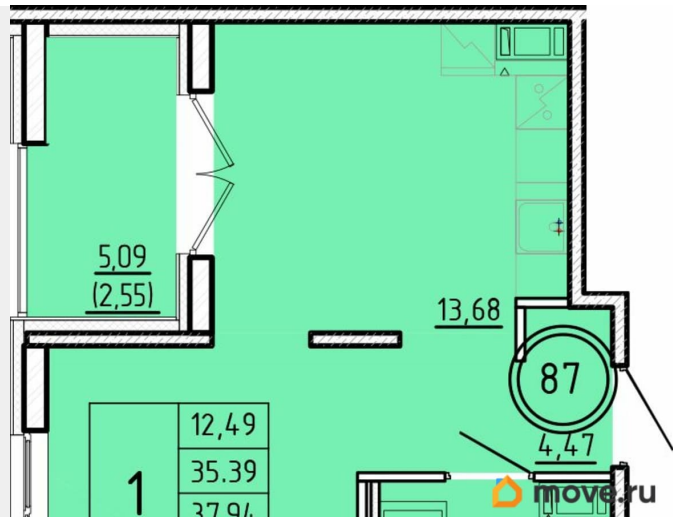

Move.ru - вся недвижимость России