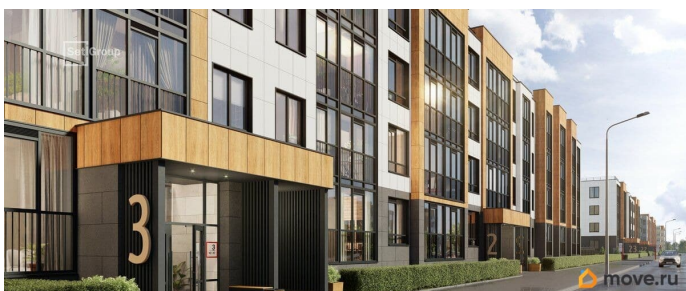

2е-комнатная, 35.39м²

- Кол-во комнат 1
- Этаж 1 из 4
- Общая площадь 35.39м²
- Жилая площадь 10.35м²