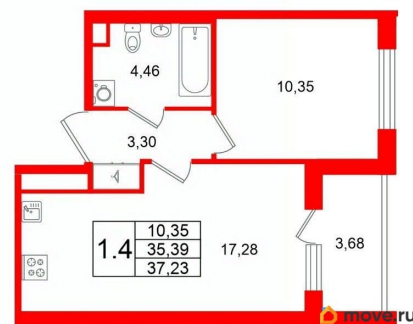

Жилая площадь

10.4 м²

Площадь кухни

17.3 м²

Общая площадь

35.39 м²

Этаж

1/4

с отделкой

Квартира в новостройке

<https://spb.move.ru/objects/9286941303>

**Петербургская Недвижимость,
Петербургская Недвижимость
79390315518**

для заметок

 Петербургская Недвижимость

2е-комнатная, 35.39м²

- Кол-во комнат 1
- Этаж 1 из 4
- Общая площадь 35.39м²
- Жилая площадь 10.35м²

да

Год сдачи

2 квартал 2028 г.

Покупка в ипотеку

да

возможна ипотека, лифт

Описание

2е-комнатная, 35.39м²

- Кол-во комнат 1
- Этаж 1 из 4
- Общая площадь 35.39м²
- Жилая площадь 10.35м²

Move.ru - вся недвижимость России