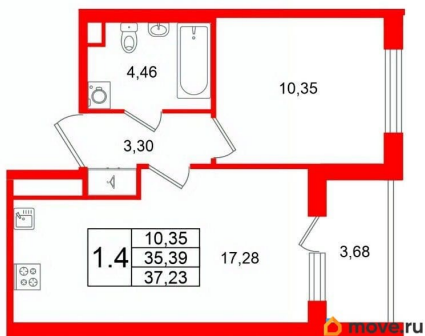

Жилая площадь

10.4 м²

Площадь кухни

17.3 м²

Общая площадь

35.39 м²

Этаж

1/4

- Кол-во комнат 1
- Этаж 1 из 4
- Общая площадь 35.39м²
- Жилая площадь 10.35м²

да

Год сдачи

2 квартал 2028 г.

Покупка в ипотеку

да

возможна ипотека, лифт

Описание

2е-комнатная, 35.39м²

- Кол-во комнат 1
- Этаж 1 из 4
- Общая площадь 35.39м²
- Жилая площадь 10.35м²

Move.ru - вся недвижимость России