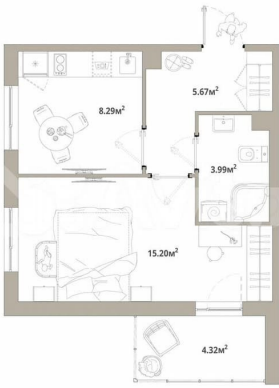

## Квартира

Количество комнат

1

Общая площадь

35.3 м<sup>2</sup>

Этаж

6/12

## Описание

Продаётся 1-комнатная квартира №41 с отделкой, площадью 35,31 кв.м., на 6 этаже. Дом №3.4-1 комфорт-класса, 12 этажей, в окружении леса и малоэтажной застройки. Проект с умным домом. РАСПОЛОЖЕНИЕ И БЛАГОУСТРОЙСТВО ЖК «Тишин» расположен в поселке Новоселье в окружении природы —

1 КОРПУС, 5-12 ЭТАЖ  
1 корпус

2,67 м

высота потолка

Move.ru - вся недвижимость России