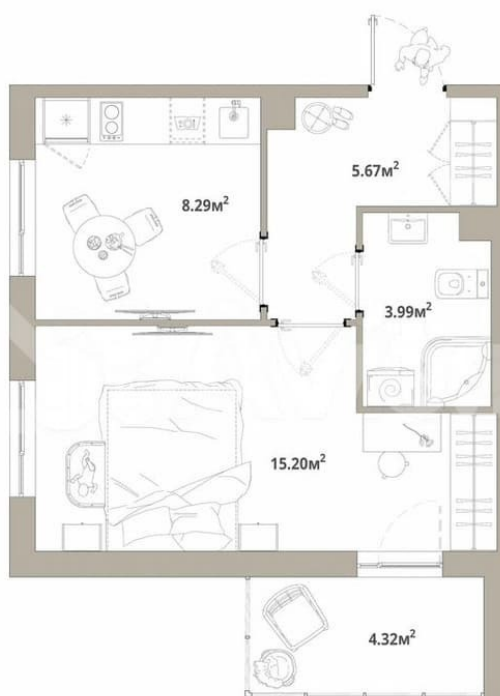

🕒 Создано: 17.02.2026 в 01:15

🔄 Обновлено: 11.04.2026 в 01:13

ТИШИН, ТИШИН

89251234567

Санкт-Петербург

7 090 107 ₹

Санкт-Петербург

Квартира

Количество комнат

1

Общая площадь

35.3 м²

Этаж

6/12

Детали объекта

Тип сделки

Продам

Раздел

[Квартиры](#)

Ремонт

с отделкой

Квартира в новостройке

да

Описание

Продаётся 1-комнатная квартира №41 с отделкой, площадью 35,31 кв.м., на 6 этаже. Дом №3.4-1 комфорт-класса, 12 этажей, в окружении леса и малоэтажной застройки. Проект с умным домом. РАСПОЛОЖЕНИЕ И БЛАГОУСТРОЙСТВО ЖК «Тишин» расположен в поселке Новоселье в окружении природы —

для заметок