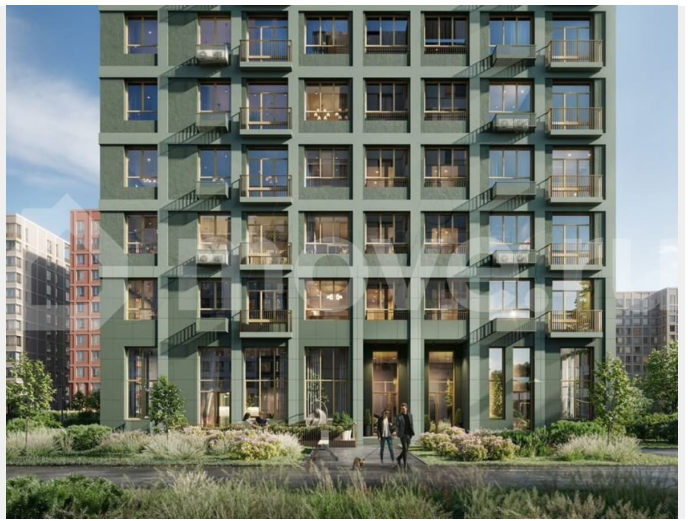

2 КОРПУС, 2-10 ЭТАЖ

4 корпуса

2,67 М

высота потолка