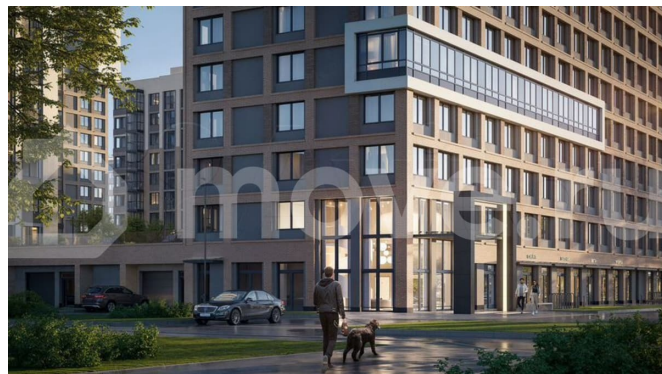

да

Описание

Продаётся Однокомнатная квартира площадью 35.3 м² на 11 этаже за 12713179 млн ? в доме «Гений» от RBI на проспекте Большевиков в Невском районе Петербурга. До метро «Улица Дыбенко» — 10 минут

пешком, столько же на авто до Володарского моста и набережной. До выезда на КАД и до площади А. Невского — 20 минут. Жить в окружении зелёных парков и скверов, где в пешей доступности детские сады и школы, а до Невского проспекта полчаса пути — гениально, не правда ли? Строительство ведётся в 2 очереди. В трёх корпусах I-й очереди (от 14 до 20 этажей) — 611 квартир от студий до четырёхкомнатных. Есть эксклюзивные квартиры с эркерами и террасами. На последних этажах — high flats с потолками 3 м. Все квартиры продаются с отделкой White Box. Приватный зелёный двор без машин с 4 детскими площадками Richter RUS, профессиональными outdoor-тренажёрами, библио-беседкой и уличным коворкингом. Охрана и видеонаблюдение 24/7. Вход на территорию только по электронному ключу. Два лобби с переговорной и кофепойнтом. Клуб-гостиная с Wi-Fi в 4-м корпусе. Подземный паркинг с лифтом на 601 машиноместо (32 места для электромобилей) и гостевая парковка.