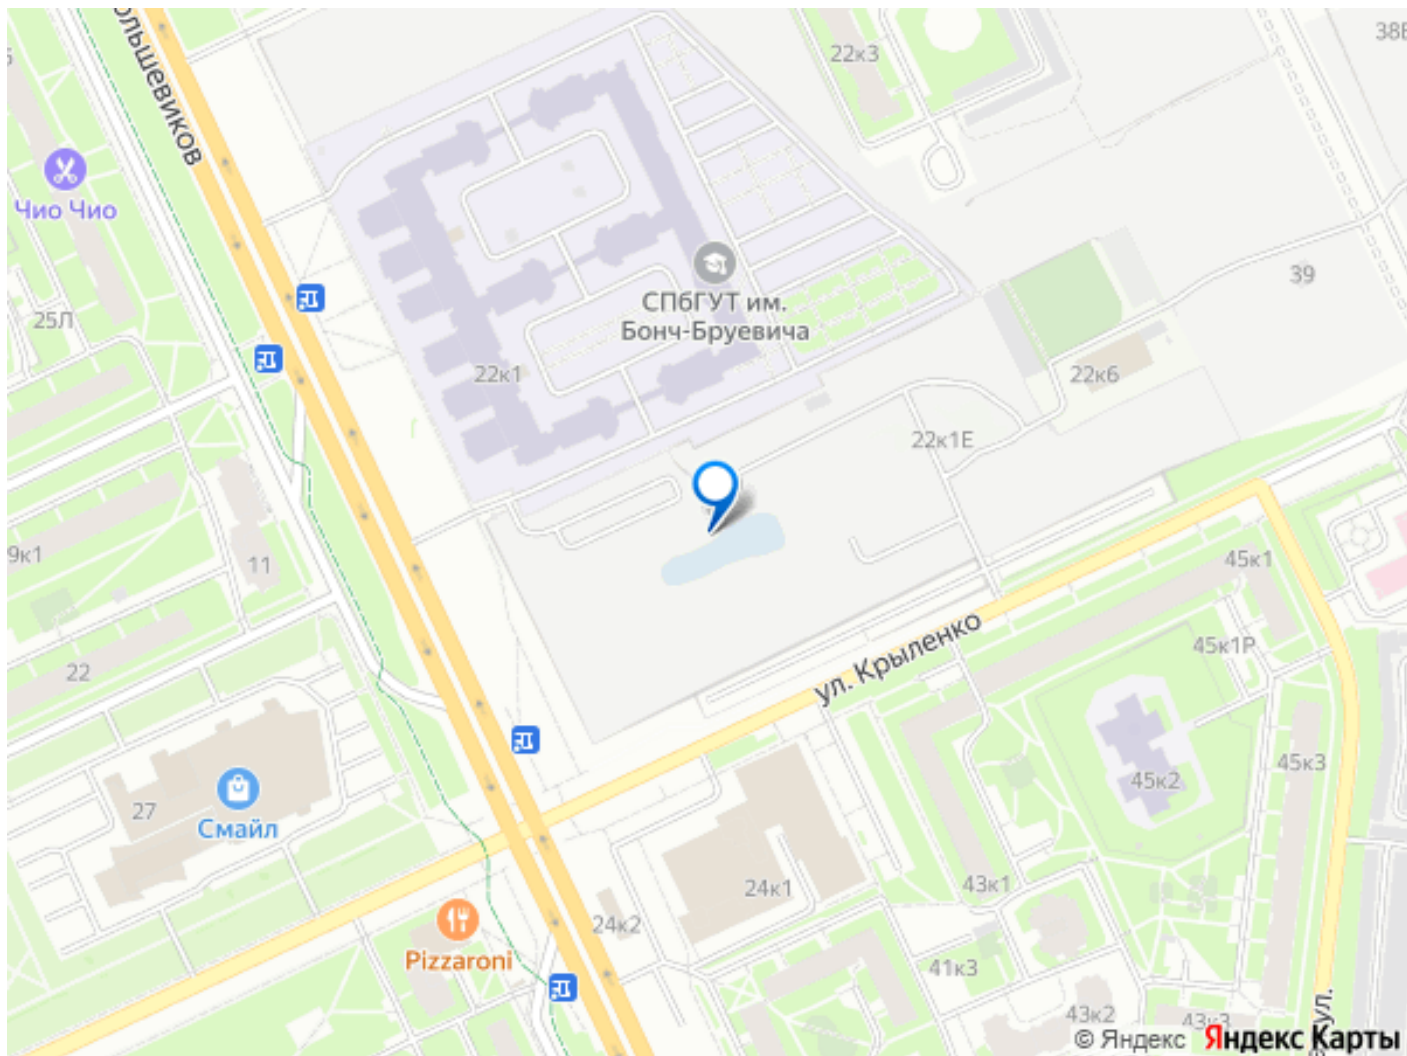

Move.ru - вся недвижимость России