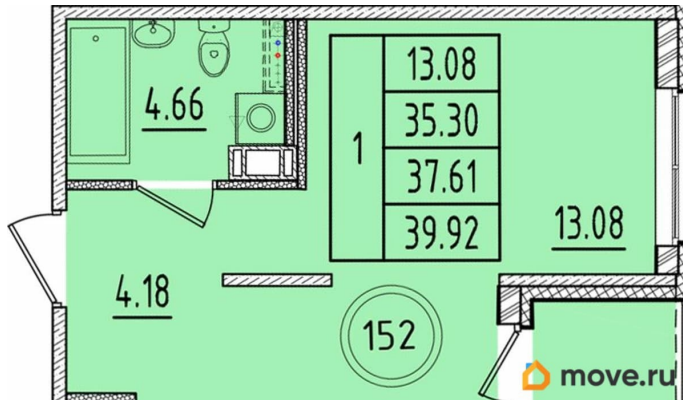

Move.ru - вся недвижимость России