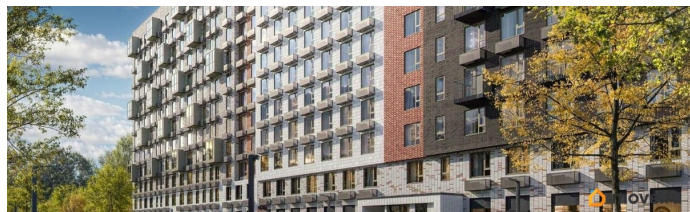

всё для комфортной жизни: магазины,
торговые центры, фитнес-клубы, кафе и
рестораны, а ещё детские сады, школы, вузы
и поликлиника. Артикул 1003216
(Застройщик ООО «СЗ «Лиговский Сити»)
[cn_sbp_1842692]

ПИК
Витебский
парк

Площадь
35,30 м²

Готовая отделка Вид во двор Кухня-гостиная