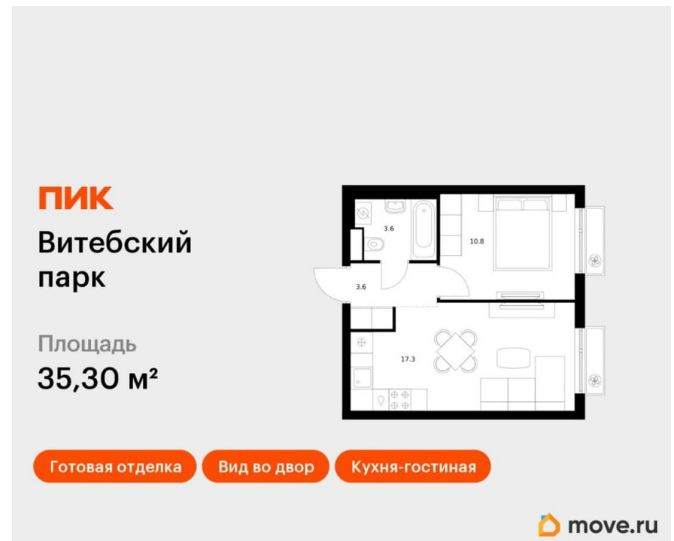

1

Высота потолков

2.62 м

Жилая площадь

10.8 м²

Площадь кухни

17.3 м²

Общая площадь

Тип санузла

совмещенный

Вид из окна

на улицу

Ремонт

для заметок

с отделкой

Квартира в новостройке

да

Год сдачи

2 квартал 2028 г.

Покупка в ипотеку

да

возможна ипотека, лифт, парковка

Описание

Продаётся 1-комн. квартира площадью 35,3 кв.м на 6 этаже 12 этажного дома (Корпус 7, Секция 1) проекта ПИК Витебский парк. Светлый просторный подъезд на уровне земли, функциональная планировка, большие окна, с отделкой. Жилой квартал «Витебский парк» находится во Фрунзенском районе Санкт-Петербурга, в 15 минутах пешком от метро «Обводный канал». А в 2027 году всего в паре минут от проекта планируют открыть станцию метро «Боровая». В квартал входят 3 детских сада, школа и 7 жилых домов с дворами-парками, куда не могут зайти посторонние люди и заехать автомобили. Школа на 1250 мест и детский сад на 350 мест откроются одновременно с заселением первой очереди, это значит, что жители проекта смогут отдать своих детей в новые образовательные учреждения на территории квартала. Во дворах приятно отдыхать, знакомиться с соседями и даже заниматься йогой, а для детей мы построим детские площадки. Рядом появятся современные спортивные площадки. На первых этажах домов откроются магазины, кафе и другие сервисы. Через весь жилой район протянется широкий пешеходный бульвар для прогулок и спорта. Рядом с «Витебским парком» есть