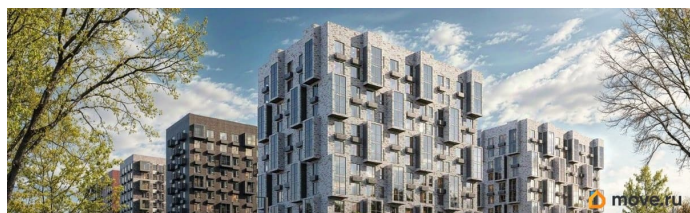

всё для комфортной жизни: магазины,
торговые центры, фитнес-клубы, кафе и
рестораны, а ещё детские сады, школы, вузы
и поликлиника. Артикул 1003216
(Застройщик ООО «СЗ «Лиговский Сити»)
[cn_sbp_1842692]

ПИК
Витебский
парк

Площадь
35,30 м²

Готовая отделка Вид во двор Кухня-гостиная