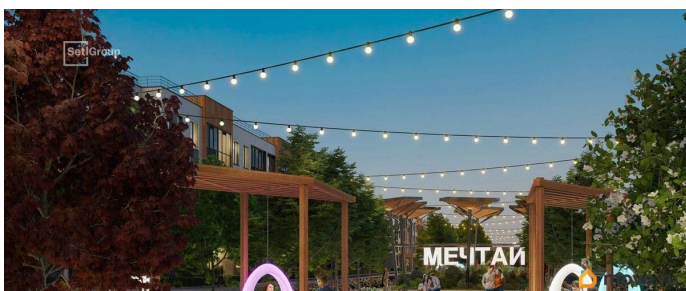

2е-комнатная, 35.41м²

- Кол-во комнат 1
- Этаж 1 из 4
- Общая площадь 35.41м²
- Жилая площадь 10.38м²