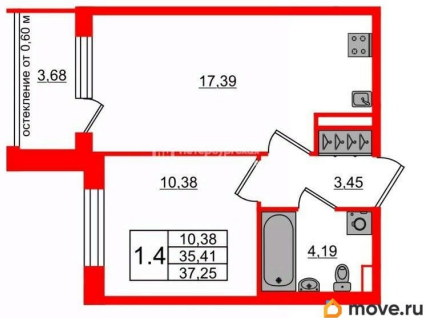

Количество комнат

1

Высота потолков

2.77 м

Жилая площадь

10.4 м²

Площадь кухни

17.4 м²

Общая площадь

35.41 м²

Этаж

1/4

Детали объекта

Тип сделки

Продам

Раздел

2е-комнатная, 35.41м²

- Кол-во комнат 1
- Этаж 1 из 4
- Общая площадь 35.41м²
- Жилая площадь 10.38м²

совмещенный

Ремонт

с отделкой

Квартира в новостройке

да

Год сдачи

2е-комнатная, 35.41м²

- Кол-во комнат 1
- Этаж 1 из 4
- Общая площадь 35.41м²
- Жилая площадь 10.38м²

Move.ru - вся недвижимость России