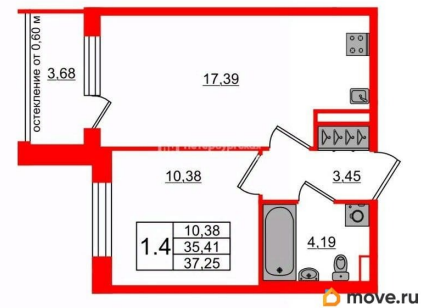

Количество комнат

1

Высота потолков

2.77 м

Жилая площадь

10.4 м²

Площадь кухни

17.4 м²

Общая площадь

35.41 м²

Этаж

1/4

Детали объекта

Тип сделки

Продам

Раздел

[Квартиры](#)

Тип балкона

лоджия

Тип санузла

<https://spb.move.ru/objects/9293642391>

**Петербургская Недвижимость,
Петербургская Недвижимость
79390315518**

для заметок

 **Петербургская
Недвижимость**

2е-комнатная, 35.41м²

- Кол-во комнат 1
- Этаж 1 из 4
- Общая площадь 35.41м²
- Жилая площадь 10.38м²

совмещенный

Ремонт

с отделкой

Квартира в новостройке

да

Год сдачи