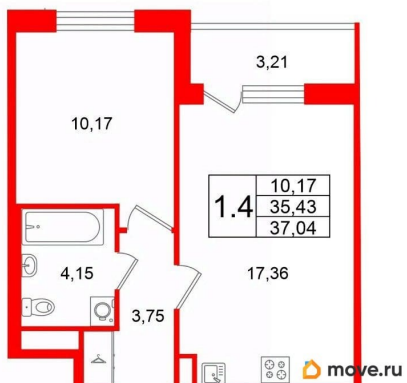

Высота потолков

2.77 м

Жилая площадь

10.2 м²

Площадь кухни

17.4 м²

Общая площадь

35.43 м²

2е-комнатная, 35.43м²

- Кол-во комнат: 1
- Этаж: 1 из 4
- Общая площадь: 35.43м²
- Жилая площадь: 10.17м²

move.ru

да

Год сдачи

2 квартал 2028 г.

Покупка в ипотеку

да

возможна ипотека, лифт

Описание

Продается просторная 1-комнатная квартира от застройщика в жилом комплексе «Универ Сити» в на юге Санкт-Петербурга. До метро можно добраться на транспорте всего за 30 минут. Удобная, классическая, функциональная европланировка, большая кухня-гостиная 17.36 м?, вместительная прихожая 3.75 м?. Общая площадь квартиры - 35.43 м?, жилая 10.17 м?, высота потолка 2.77 м. Квартира продается с отделкой «Норд Лайн светлый». Что особенного в ЖК «Универ Сити»? • Малоэтажное строительство • Скандинавские фасады с отделкой керамогранитом, акцентные входные группы • Закрытые внутренние дворы без машин • Пешеходный променад с тематическими зонами, еловый сквер и яблоневый сад • Инновационный Лицей SetI с оригинальной архитектурной концепцией и уникальной образовательной средой • Универ Парк, включая SetISport и SetIKids, площадку для выгула собак и зоны отдыха

2е-комнатная, 35.43м²

- Кол-во комнат **1**
- Этаж **1 из 4**
- Общая площадь **35.43м²**
- Жилая площадь **10.17м²**

Move.ru - вся недвижимость России