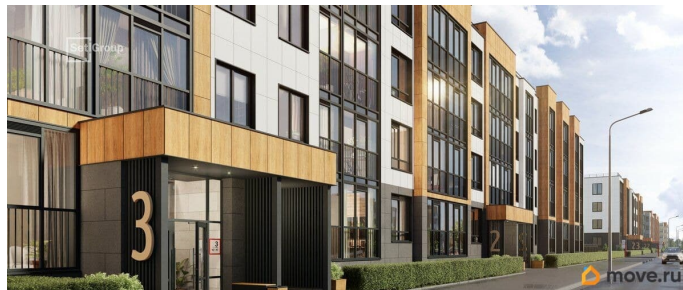

2е-комнатная, 35.43м²

- Кол-во комнат **1**
- Этаж **1 из 4**
- Общая площадь **35.43м²**
- Жилая площадь **10.17м²**