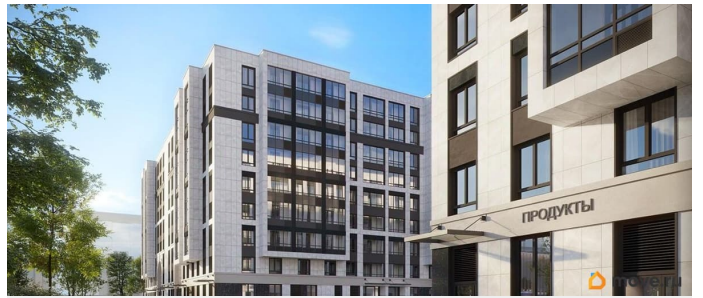

возможна ипотека

Описание

Продаётся 1к.кв. в ЖК Кинопарк от застройщика Группа компаний «РСТИ» (Росстройинвест). Квартира находится в 9 этажном доме, в Очередь 2, Корпус 2 на 7 этаже. Общая площадь квартиры 35,43 кв.м. «Кинопарк» — современный жилой комплекс, в котором главную роль играет Вы! Здесь возможен любой желанный сценарий жизни. Продуманные планировки, закрытые уютные дворы, развитая инфраструктура квартала — всё это обеспечит высокий уровень комфорта и будет вдохновлять на новые свершения. «Кинопарк» у парка «Новознаменка» возводится на бывшей территории «Ленфильма». Тема кино найдет отражение в отделке мест общего пользования и благоустройстве территории. Инфраструктура Жилой комплекс расположен в обжитой части Красносельского района рядом есть магазины, детские сады, школы и другая необходимая инфраструктура. Напротив комплекса находится парк «Новознаменка», в шаговой доступности еще четыре парка и два сквера.