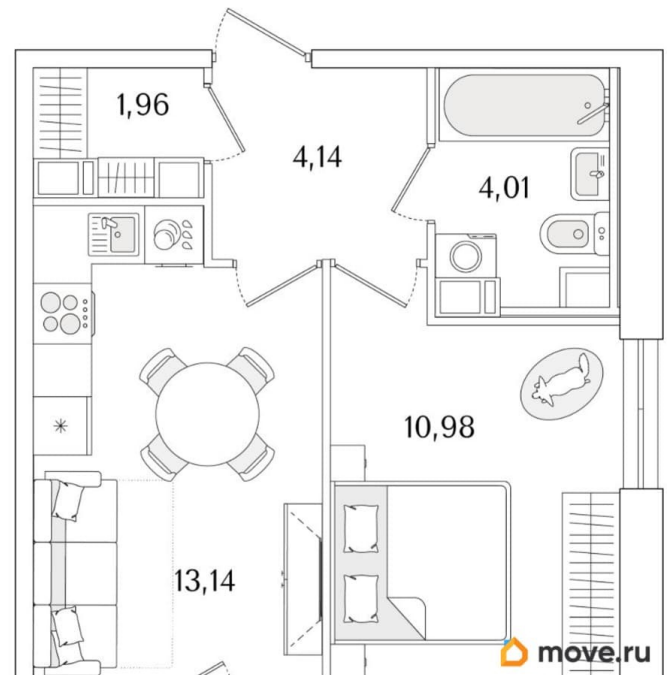

Квартира

Количество комнат

1

Высота потолков

3 м

Жилая площадь

11 м²

Площадь кухни

13.1 м²

Общая площадь

35.43 м²

Этаж

7/9

Детали объекта

Тип сделки

Продам