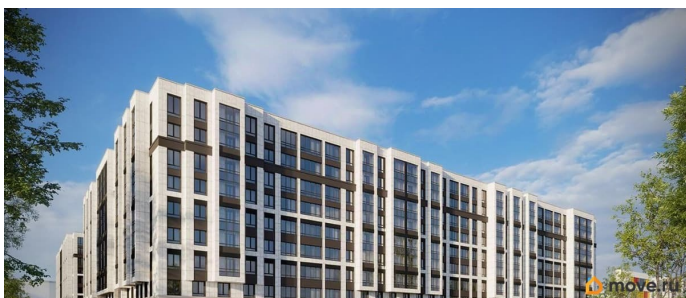

возможна ипотека

Описание

Продаётся 1к.кв. в ЖК Кинопарк от застройщика Группа компаний «РСТИ» (Росстройинвест). Квартира находится в 9 этажном доме, в Очередь 2, Корпус 2 на 7 этаже. Общая площадь квартиры 35,43 кв.м. «Кинопарк» — современный жилой комплекс, в котором главную роль играет Вы! Здесь возможен любой желанный сценарий жизни. Продуманные планировки, закрытые уютные дворы, развитая инфраструктура квартала — всё это обеспечит высокий уровень комфорта и будет вдохновлять на новые свершения. «Кинопарк» у парка «Новознаменка» возводится на бывшей территории «Ленфильма». Тема кино найдет отражение в отделке мест общего пользования и благоустройстве территории. Инфраструктура Жилой комплекс расположен в обжитой части Красносельского района рядом есть магазины, детские сады, школы и другая необходимая инфраструктура. Напротив комплекса находится парк «Новознаменка», в шаговой доступности еще четыре парка и два сквера.