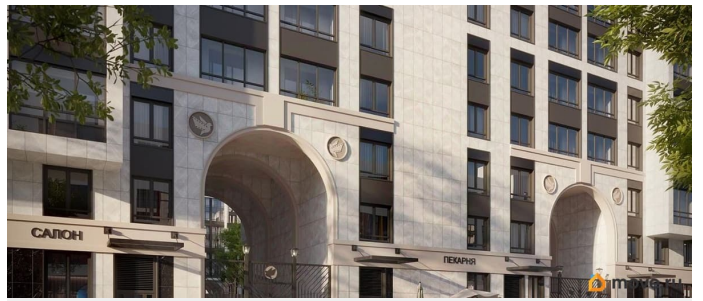

возможна ипотека

Описание

Продаётся 1к.кв. в ЖК Кинопарк от застройщика Группа компаний «РСТИ» (Росстройинвест). Квартира находится в 9 этажном доме, в Очередь 2, Корпус 2 на 7 этаже. Общая площадь квартиры 35,43 кв.м. «Кинопарк» — современный жилой комплекс, в котором главную роль играет Вы! Здесь возможен любой желанный сценарий жизни. Продуманные планировки, закрытые уютные дворы, развитая инфраструктура квартала — всё это обеспечит высокий уровень комфорта и будет вдохновлять на новые свершения. «Кинопарк» у парка «Новознаменка» возводится на бывшей территории «Ленфильма». Тема кино найдет отражение в отделке мест общего пользования и благоустройстве территории. Инфраструктура Жилой комплекс расположен в обжитой части Красносельского района рядом есть магазины, детские сады, школы и другая необходимая инфраструктура. Напротив комплекса находится парк «Новознаменка», в шаговой доступности еще четыре парка и два сквера.