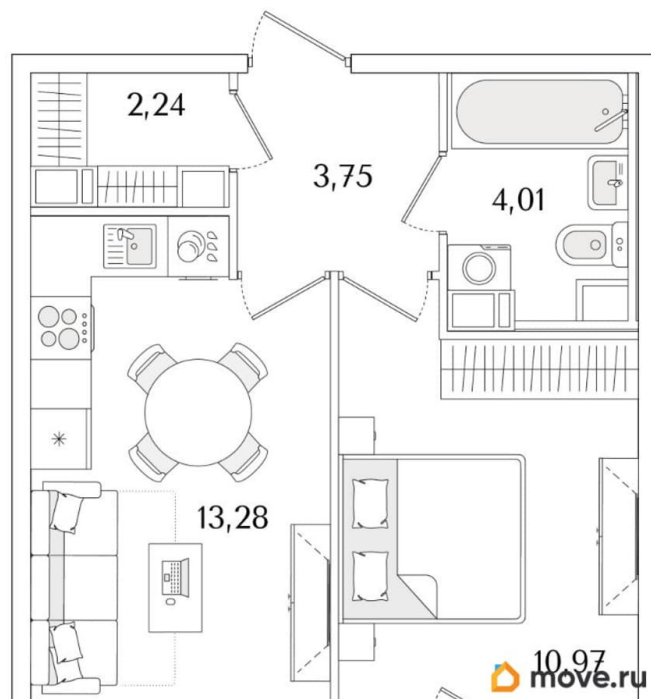

Квартира

Количество комнат

1

Высота потолков

3 м

Жилая площадь

11 м²

Площадь кухни

13.3 м²

Общая площадь

35.45 м²

Этаж

7/9

Детали объекта

Тип сделки

Продам

Раздел

[Квартиры](#)

Тип балкона

ЛОДЖИЯ

Тип санузла

совмещенный

Вид из окна

во двор