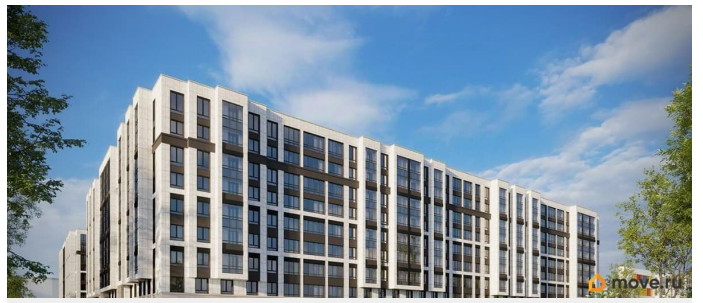

Описание

Продаётся 1к.кв. в ЖК Кинопарк от застройщика Холдинг «РСТИ» (Росстройинвест). Квартира находится в 9 этажном доме, в Очередь 2, Корпус 2 на 5 этаже. Общая площадь квартиры 35,45 кв.м. «Кинопарк» — современный жилой комплекс, в котором главную роль играет Вы! Здесь возможен любой желанный сценарий жизни. Продуманные планировки, закрытые уютные дворы, развитая инфраструктура квартала — всё это обеспечит высокий уровень комфорта и будет вдохновлять на новые свершения. «Кинопарк» у парка «Новознаменка» возводится на бывшей территории «Ленфильма». Тема кино найдет отражение в отделке мест общего пользования и благоустройстве территории. Инфраструктура Жилой комплекс расположен в обжитой части Красносельского района рядом есть магазины, детские сады, школы и другая необходимая инфраструктура. Напротив комплекса находится парк «Новознаменка», в шаговой доступности еще четыре парка и два сквера. Варианты отделки Полная отделка Comfort в современном дизайне. Предчистовая отделка (white box) будут выполнены все грязные работы, клиенту останется нанести последние штрихи. Квартиру также можно приобрести без отделки.