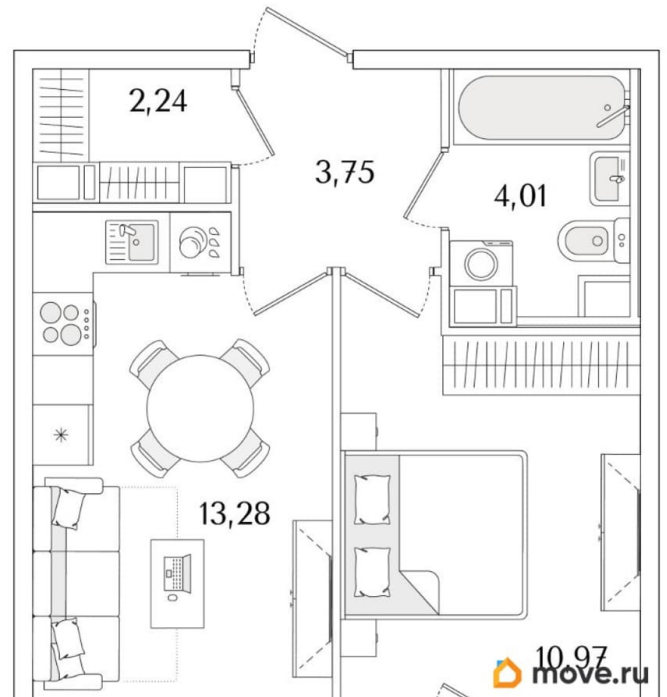

Квартира

Количество комнат

1

Жилая площадь

11 м²

Площадь кухни

13.3 м²

Общая площадь

35.45 м²

Этаж

5/9

Детали объекта

Тип сделки

Продам

Раздел

[Квартиры](#)