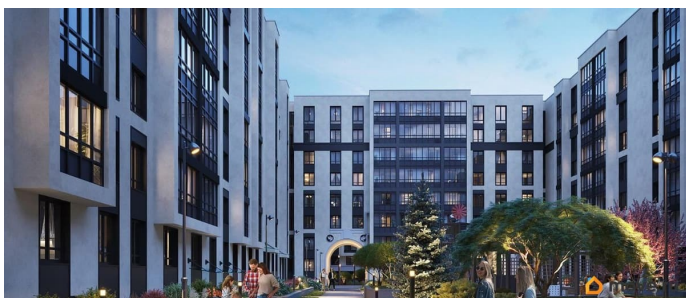

Описание

Продаётся 1к.кв. в ЖК Кинопарк от застройщика Холдинг «РСТИ» (Росстройинвест). Квартира находится в 9 этажном доме, в Очередь 2, Корпус 2 на 5 этаже. Общая площадь квартиры 35,45 кв.м. «Кинопарк» — современный жилой комплекс, в котором главную роль играет Вы! Здесь возможен любой желанный сценарий жизни. Продуманные планировки, закрытые уютные дворы, развитая инфраструктура квартала — всё это обеспечит высокий уровень комфорта и будет вдохновлять на новые свершения. «Кинопарк» у парка «Новознаменка» возводится на бывшей территории «Ленфильма». Тема кино найдет отражение в отделке мест общего пользования и благоустройстве территории. Инфраструктура Жилой комплекс расположен в обжитой части Красносельского района рядом есть магазины, детские сады, школы и другая необходимая инфраструктура. Напротив комплекса находится парк «Новознаменка», в шаговой доступности еще четыре парка и два сквера. Варианты отделки Полная отделка Comfort в современном дизайне. Предчистовая отделка (white box) будут выполнены все грязные работы, клиенту останется нанести последние штрихи. Квартиру также можно приобрести без отделки.