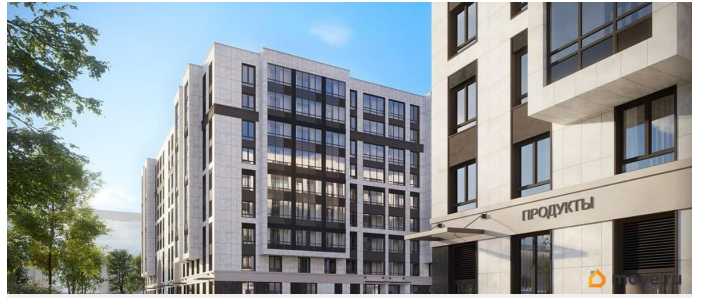

Описание

Продаётся 1к.кв. в ЖК Кинопарк от застройщика Холдинг «РСТИ» (Росстройинвест). Квартира находится в 9 этажном доме, в Очередь 2, Корпус 2 на 5 этаже. Общая площадь квартиры 35,45 кв.м. «Кинопарк» — современный жилой комплекс, в котором главную роль играет Вы! Здесь возможен любой желанный сценарий жизни. Продуманные планировки, закрытые уютные дворы, развитая инфраструктура квартала — всё это обеспечит высокий уровень комфорта и будет вдохновлять на новые свершения. «Кинопарк» у парка «Новознаменка» возводится на бывшей территории «Ленфильма». Тема кино найдет отражение в отделке мест общего пользования и благоустройстве территории. Инфраструктура Жилой комплекс расположен в обжитой части Красносельского района рядом есть магазины, детские сады, школы и другая необходимая инфраструктура. Напротив комплекса находится парк «Новознаменка», в шаговой доступности еще четыре парка и два сквера. Варианты отделки Полная отделка Comfort в современном дизайне. Предчистовая отделка (white box) будут выполнены все грязные работы, клиенту останется нанести последние штрихи. Квартиру также можно приобрести без отделки.