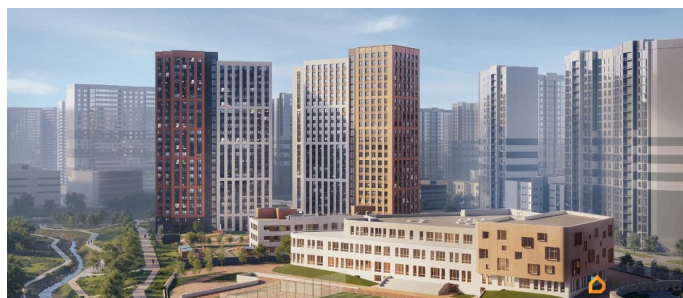

приобрести с готовой отделкой от застройщика. Для покупателей квартир предусмотрено два варианта чистовой отделки «Ваниль» и «Шоколад». Чистовая отделка в квартирах ЖК «Речной квартал» предполагает монтаж натяжных потолков, укладку ламината, оклейку стен обоями под покраску, установку светильников и межкомнатных дверей. При отделке новой квартиры применяются качественные, натуральные и экологичные материалы, монтируется стильная импортная сантехника европейских брендов. В объявлении указана стоимость квартиры при 100% оплате. При других формах оплаты - базовую стоимость квартиры уточняйте на официальном сайте компании или у менеджера отдела продаж. Застройщик АО «Специализированный застройщик «Строительный трест».

move.ru

move.ru