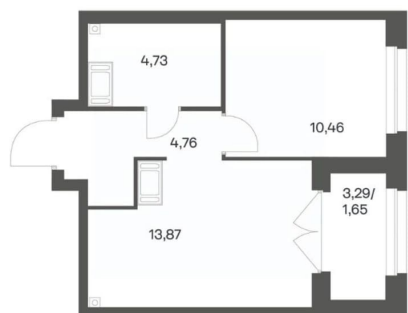

приобрести с готовой отделкой от застройщика. Для покупателей квартир предусмотрено два варианта чистовой отделки «Ваниль» и «Шоколад». Чистовая отделка в квартирах ЖК «Речной квартал» предполагает монтаж натяжных потолков, укладку ламината, оклейку стен обоями под покраску, установку светильников и межкомнатных дверей. При отделке новой квартиры применяются качественные, натуральные и экологичные материалы, монтируется стильная импортная сантехника европейских брендов. В объявлении указана стоимость квартиры при 100% оплате. При других формах оплаты - базовую стоимость квартиры уточняйте на официальном сайте компании или у менеджера отдела продаж. Застройщик АО «Специализированный застройщик «Строительный трест».

move.ru