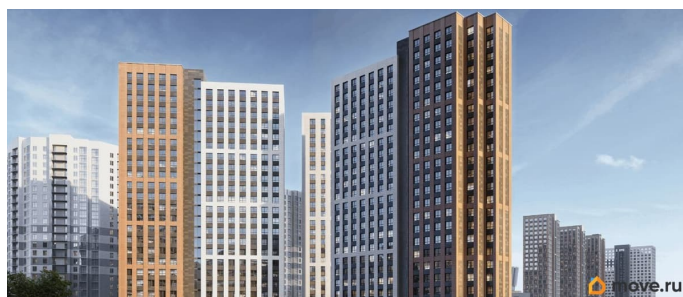

приобрести с готовой отделкой от застройщика. Для покупателей квартир предусмотрено два варианта чистовой отделки «Ваниль» и «Шоколад». Чистовая отделка в квартирах ЖК «Речной квартал» предполагает монтаж натяжных потолков, укладку ламината, оклейку стен обоями под покраску, установку светильников и межкомнатных дверей. При отделке новой квартиры применяются качественные, натуральные и экологичные материалы, монтируется стильная импортная сантехника европейских брендов. В объявлении указана стоимость квартиры при 100% оплате. При других формах оплаты - базовую стоимость квартиры уточняйте на официальном сайте компании или у менеджера отдела продаж. Застройщик АО «Специализированный застройщик «Строительный трест».