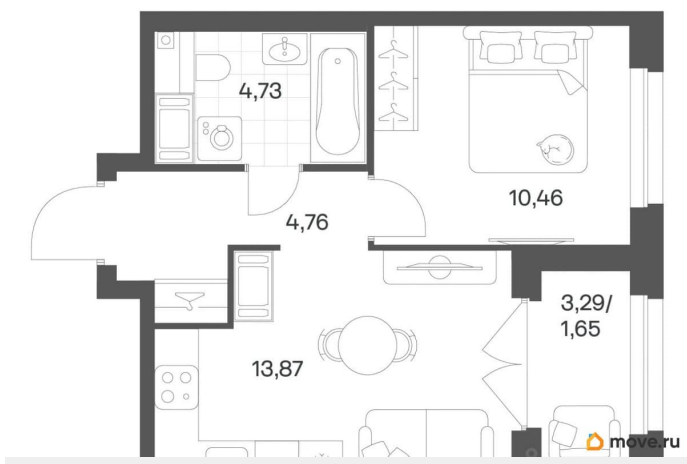

приобрести с готовой отделкой от застройщика. Для покупателей квартир предусмотрено два варианта чистовой отделки «Ваниль» и «Шоколад». Чистовая отделка в квартирах ЖК «Речной квартал» предполагает монтаж натяжных потолков, укладку ламината, оклейку стен обоями под покраску, установку светильников и межкомнатных дверей. При отделке новой квартиры применяются качественные, натуральные и экологичные материалы, монтируется стильная импортная сантехника европейских брендов. В объявлении указана стоимость квартиры при 100% оплате. При других формах оплаты - базовую стоимость квартиры уточняйте на официальном сайте компании или у менеджера отдела продаж. Застройщик АО «Специализированный застройщик «Строительный трест».