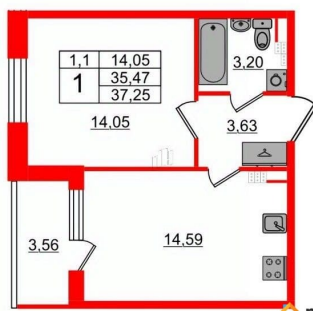

Высота потолков

2.77 м

Жилая площадь

14.1 м²

Площадь кухни

14.6 м²

Общая площадь

35.47 м²

Общая площадь квартиры - 35.47 м², жилая 14.05 м², высота потолка 2.77 м. Квартира продается с отделкой «Норд Лайн серый».

Что особенного в ЖК «Парадный ансамбль»?

- Уникальные квартиры. Хай Флет (High Flat) на последних этажах, палисадники у квартир на первом этаже, семейные секции, квартиры с саунами и окном в ванной
- Масштабное малоэтажное строительство в престижном Московском районе
- Рекреационные зоны: парадный парк в центре квартала, ручей с собственной набережной, центральная площадь, ресторанный комплекс и пешеходный бульвар
- Фасады из керамогранита и кирпича с яркими и акцентными входными группами
- Две самые большие площадки Setl Kids и Setl Sport
- Инновационный Лицей Setl с оригинальной архитектурной концепцией и уникальной образовательной средой

Петербургская Недвижимость

2е-комнатная, 35.47м²

- 🏠 Кол-во комнат 1
- 🏗️ Этаж 4 из 5
- 📏 Общая площадь 35.47м²
- 🏠 Жилая площадь 14.05м²

move.ru

Move.ru - вся недвижимость России