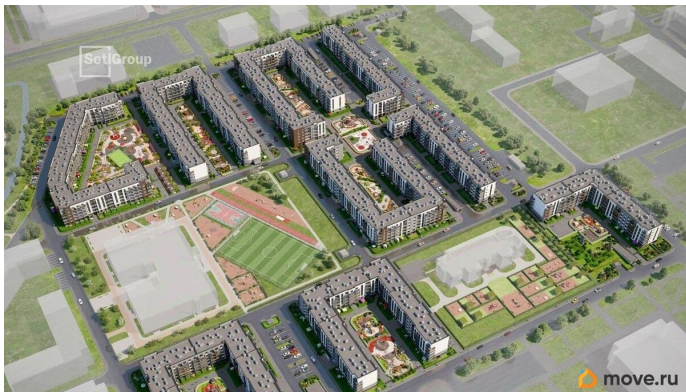

Продается просторная 1-комнатная квартира от застройщика в жилом комплексе «Парадный ансамбль» в престижном Московском районе. До метро можно добраться на транспорте всего за 20 минут.

Удобная, классическая, функциональная европланировка, большая кухня-гостиная 14.59 м², вместительная прихожая 3.63 м².

Общая площадь квартиры - 35.47 м², жилая 14.05 м², высота потолка 2.77 м. Квартира продается с отделкой «Норд Лайн серый».

Что особенного в ЖК «Парадный ансамбль»?

- Уникальные квартиры. Хай Флет (High Flat) на последних этажах, палисадники у квартир на первом этаже, семейные секции, квартиры с саунами и окном в ванной
- Масштабное малоэтажное строительство в престижном Московском районе
- Рекреационные зоны: парадный парк в центре квартала, ручей с собственной набережной, центральная площадь, ресторанный комплекс и пешеходный бульвар
- Фасады из керамогранита и кирпича с яркими и акцентными входными группами
- Две самые большие площадки Setl Kids и Setl Sport
- Инновационный Лицей Setl с оригинальной архитектурной концепцией и уникальной образовательной средой