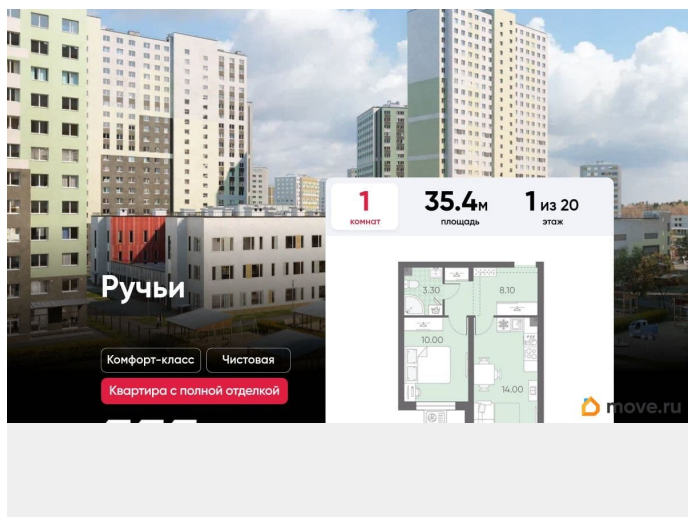

во двор своего дома. Вокруг квартала пройдет велодорожка. Преимущества комплекса: - Большой выбор семейных квартир с просторной кухней-гостиной - Рядом Муринский и Пискаревский парки - Безбарьерная среда - Развитая социальная инфраструктура - Двор без машин Успейте приобрести квартиру на выгодных условиях! Чтобы узнать подробности, обращайтесь за консультацией по телефону.