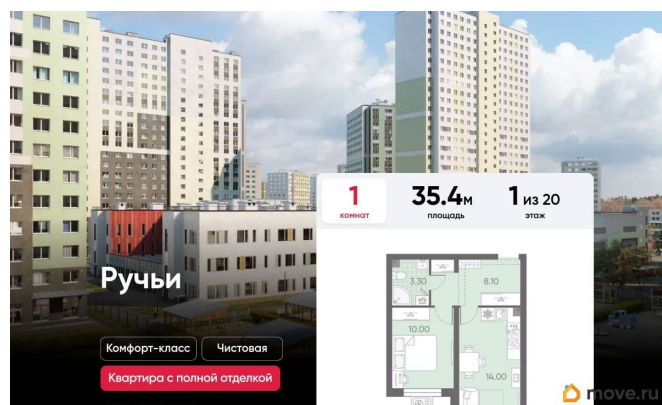

Покупка в ипотеку

да

возможна ипотека, лифт

Описание

Цена действует при 100% оплате и на определенные ипотечные программы. Подробности — в отделе продаж по телефону. Продаётся 1-комнатная квартира в ЖК «Ручьи» на 1 этаже. Общая площадь составляет 35.40 кв. м. Квартира с чистовой отделкой. Жилой комплекс «Ручьи» располагается по адресу Санкт-Петербург, Красногвардейский. ЖК «Ручьи» - крупный проект комфорт-класса в Красногвардейском районе, на Пискаревском проспекте. В новостройке эргономичные планировки, уютные пешеходные дворы без машин, с детскими и спортивными площадками. Расположение комплекса: • 10 минут до станции метро «Академическая» на автобусе; • 10 минут до ж/д станции «Ручьи»; • 5 минут до КАД на автомобиле. Первая очередь уже заселена, во второй очереди появятся 27 домов. Квартиры передаются с отделкой. Парадные устроены на уровне земли - без ступеней и высоких порогов, а зайти внутрь можно как со стороны двора, так и с улицы. ЛСР построит на территории комплекса школу и два детских сада. Между домами будут обустроены игровые и спортивные площадки с турниками и тренажерами, удобные зоны отдыха для детей и взрослых. Первые этажи отведены под колясочные, магазины и сервисные службы. Здесь есть всё необходимое для комфортной жизни: магазины, аптеки, парикмахерские, пекарни и кофейни, достаточно спуститься на лифте