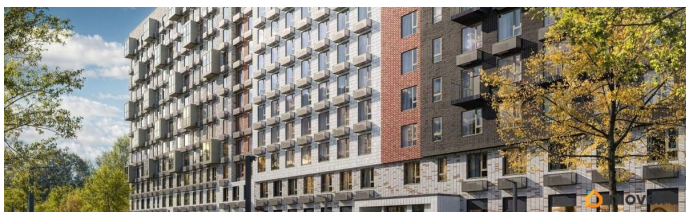

всё для комфортной жизни: магазины,
торговые центры, фитнес-клубы, кафе и
рестораны, а ещё детские сады, школы, вузы
и поликлиника. Артикул 1003322
(Застройщик ООО «СЗ «Лиговский Сити»)
[cn_sbp_1807634]