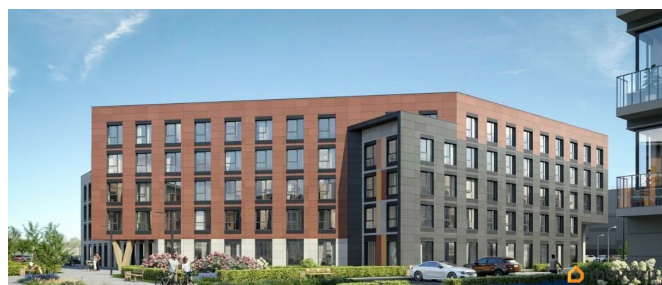

[Квартиры](#)

Квартира в новостройке

да

Год сдачи

2 квартал 2027 г.

лифт

Описание

Продаётся 1-комнатная квартира в строящемся доме (Дом 14), срок сдачи: II-кв. 2027, общей площадью 35.4 кв.м., на 5 этаже.

<https://spb.move.ru/objects/9291886135>

**Отдел продаж, Бесплатная
консультация**

79820073024

для заметок

Уютный пятиэтажный квартал PLUS
Пулковский расположен в престижном
Московском районе на пересечении
Пулковского и Волхонского шоссе в новом
формирующемся микрорайоне. В составе
квартала: 30 пятиэтажных домов, школа со
спортивным стадионом, 2 детских сада,
наземные и подземные паркинги,
центральный зеленый бульвар с play hub и
местами отдыха для детей. Благоустройство
квартала продумано до мельчайших деталей,
в его основе - забота о качестве жизни
каждого жителя.