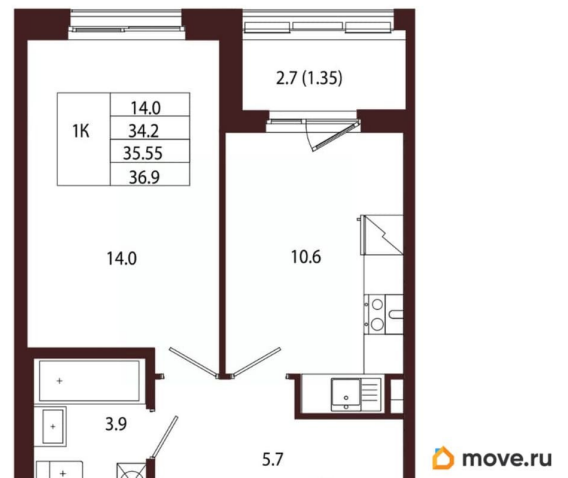

🕒 Создано: 14.11.2025 в 15:53

🔄 Обновлено: 09.04.2026 в 23:06

Унистрой, Унистрой

79808251927

11 623 000 ₹

Округ

[СПБ, Курортный район](#)

для заметок

Квартира

Количество комнат

1

Высота потолков

3.05 м

Жилая площадь

14 м²

Площадь кухни

10.6 м²

Общая площадь

35.55 м²

Этаж

1/5

Детали объекта

Тип сделки

Продам

Раздел

[Квартиры](#)

Ремонт

с отделкой

Квартира в новостройке

да

Год сдачи