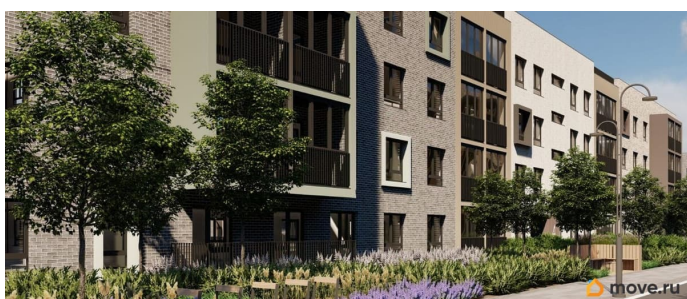

Комплекс будет оснащен многоуровневым паркингом, автостоянкой, станциями для заряда электромобилей, велопарковками и местами для выгула живот