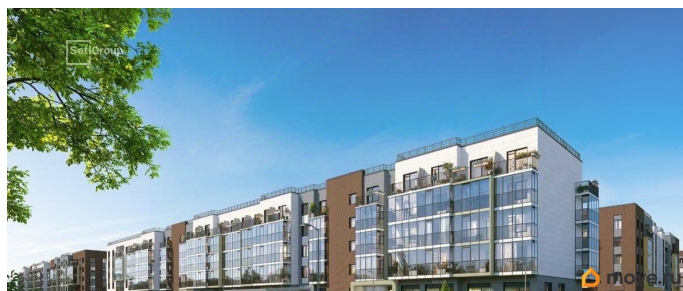

2е-комнатная, 35.59м²

- Кол-во комнат 1
- Этаж 2 из 5
- Общая площадь 35.59м²
- Жилая площадь 14.05м²