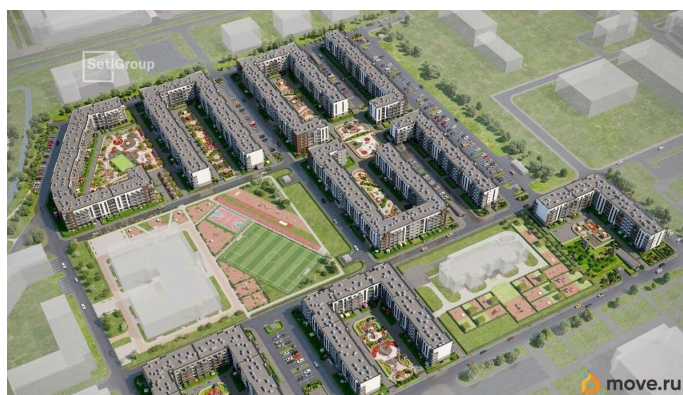

2е-комнатная, 35.59м²

- Кол-во комнат 1
- Этаж 2 из 5
- Общая площадь 35.59м²
- Жилая площадь 14.05м²