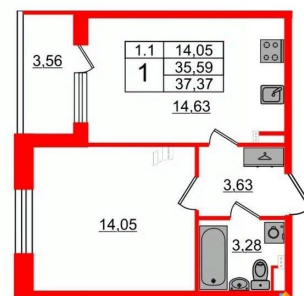

Количество комнат

1

Высота потолков

2.77 м

Жилая площадь

14.1 м²

Площадь кухни

14.6 м²

Общая площадь

35.59 м²

Этаж

2/5

Детали объекта

Тип сделки

Продам

Раздел

2е-комнатная, 35.59м²

- Кол-во комнат 1
- Этаж 2 из 5
- Общая площадь 35.59м²
- Жилая площадь 14.05м²

 move.ru

с отделкой

Квартира в новостройке

да

Год сдачи

2 квартал 2026 г.

Удобная, классическая, функциональная европланировка, большая кухня-гостиная 14.63 м², вместительная прихожая 3.63 м².

Общая площадь квартиры - 35.59 м², жилая 14.05 м², высота потолка 2.77 м. Квартира продается с отделкой «Норд Лайн серый».