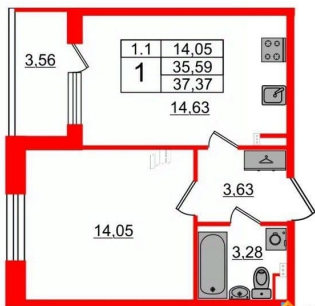

2е-комнатная, 35.59м²

- Кол-во комнат 1
- Этаж 2 из 5
- Общая площадь 35.59м²
- Жилая площадь 14.05м²