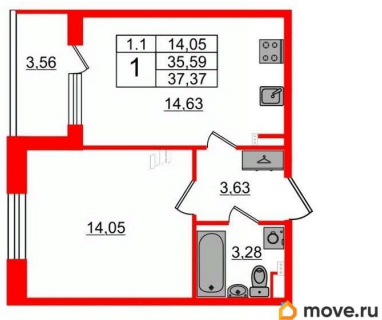

Высота потолков

2.77 м

Жилая площадь

14.1 м²

Площадь кухни

14.6 м²

Общая площадь

35.59 м²

Удобная, классическая, функциональная европланировка, большая кухня-гостиная 14.63 м?, вместительная прихожая 3.63 м?.

Общая площадь квартиры - 35.59 м?, жилая 14.05 м?, высота потолка 2.77 м. Квартира продается с отделкой «Норд Лайн серый».

Петербургская Недвижимость

2е-комнатная, 35.59м²

- Кол-во комнат 1
- Этаж 2 из 5
- Общая площадь 35.59м²
- Жилая площадь 14.05м²

Move.ru - вся недвижимость России