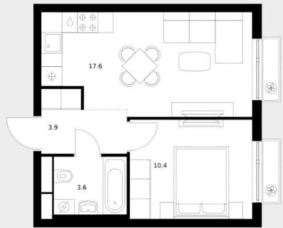

ПИК

**Витебский
парк**

Площадь
35,50 м²