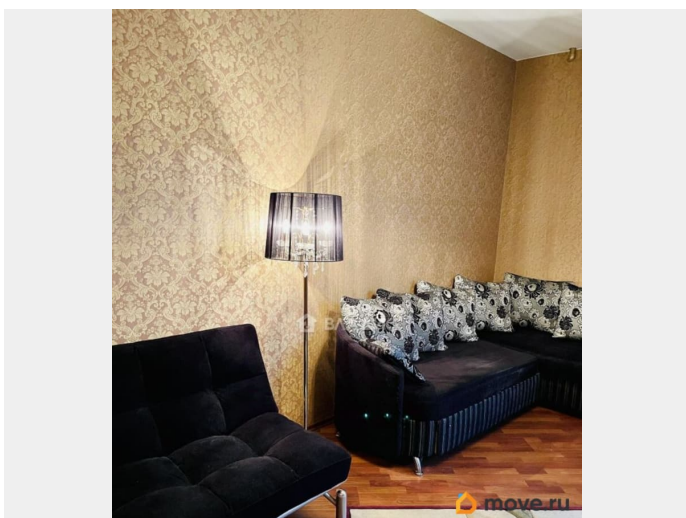

стать владельцем этой замечательной
квартиры! Звоните, чтобы узнать
подробности или записаться на просмотр!