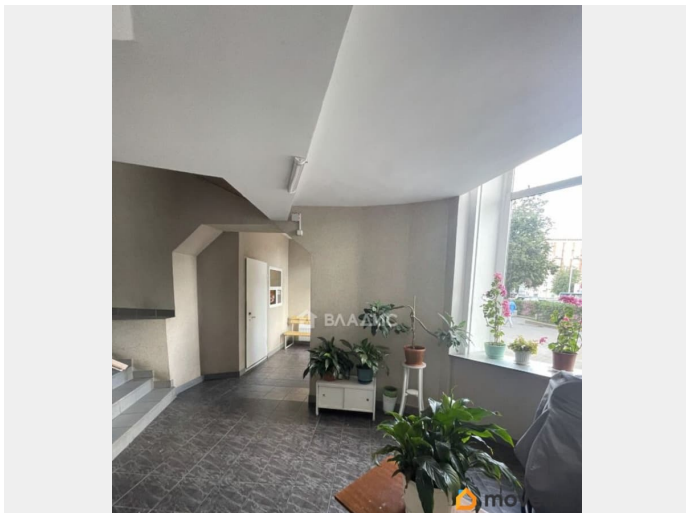

стать владельцем этой замечательной
квартиры! Звоните, чтобы узнать
подробности или записаться на просмотр!