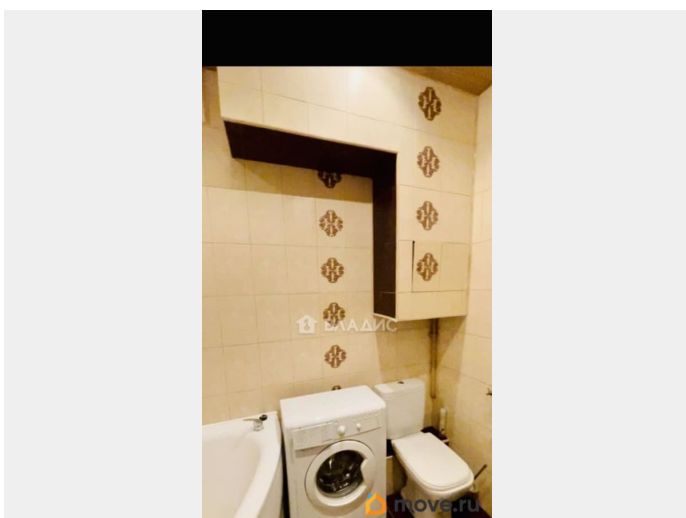

стать владельцем этой замечательной
квартиры! Звоните, чтобы узнать
подробности или записаться на просмотр!