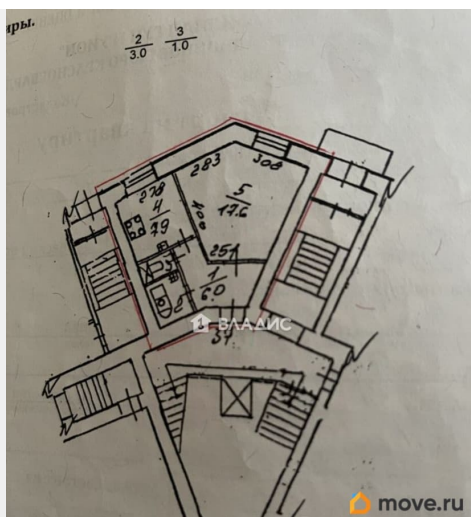

стать владельцем этой замечательной
квартиры! Звоните, чтобы узнать
подробности или записаться на просмотр!