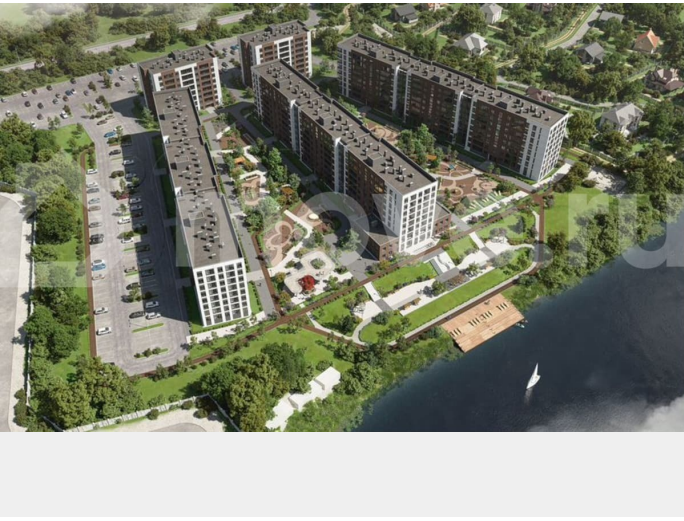

Продается однокомнатная квартира в жилом комплексе «Ермак» от ГК «СТОУН» на 5 этаже. Общая площадь составляет 35.50 кв. м. Квартира с предчистовой отделкой White Vox. Жилой комплекс располагается по адресу: Ленинградская область, пос. Свердлова В Всеволожского района, ул. Ермаковская. ЖК «ЕРМАК» от ГК «Стоун» – современный жилой комплекс комфорт-класса на первой береговой линии Невы, рядом с Невским лесопарком. Из большинства квартир (90%) открываются захватывающие панорамные виды на реку. Расположение Близость к КАД: 7 км до КАД (8 минут на автомобиле). 30 минут езды на транспорте до станции метро «Ломоносовская». Остановки общественного транспорта рядом с комплексом. О проекте ЖК «Ермак» - это современный комплекс комфорт-класса, состоящий из 5 корпусов 8-этажных корпусов. В проекте представлены студии, однокомнатные, двухкомнатные и трехкомнатные квартиры. Квартиры сдаются с предчистовой отделкой White Vox, что предоставляет будущим жильцам свободу в реализации своих дизайнерских идей. Важное преимущество подобной отделки – отсутствие шумных и «грязных» работ при заселении. Для автовладельцев предусмотрены 436 машино-мест на закрытой парковке. Благоустройство Двор жилого комплекса станет зоной для отдыха и общения соседей. Для детей будут оборудованы современные детские площадки с антитравматичным покрытием. Для взрослых - уютные зоны отдыха и зоны для занятий спортом на открытом воздухе. Кроме того, будет выделена площадка для выгула собак. Особое внимание в проекте будет уделено озеленению - здесь раскинется настоящий зеленый оазис с разнообразными