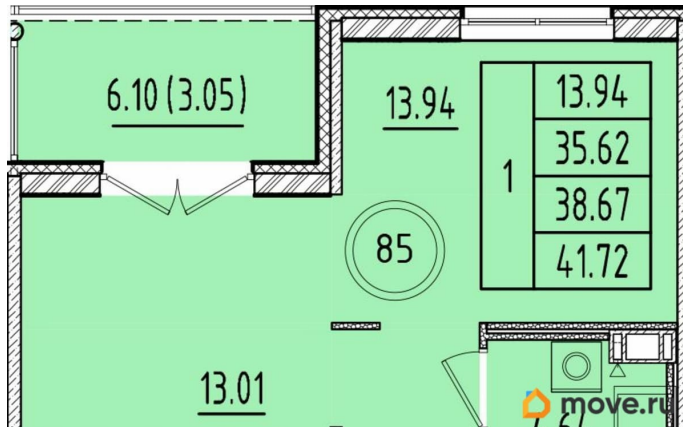

Move.ru - вся недвижимость России