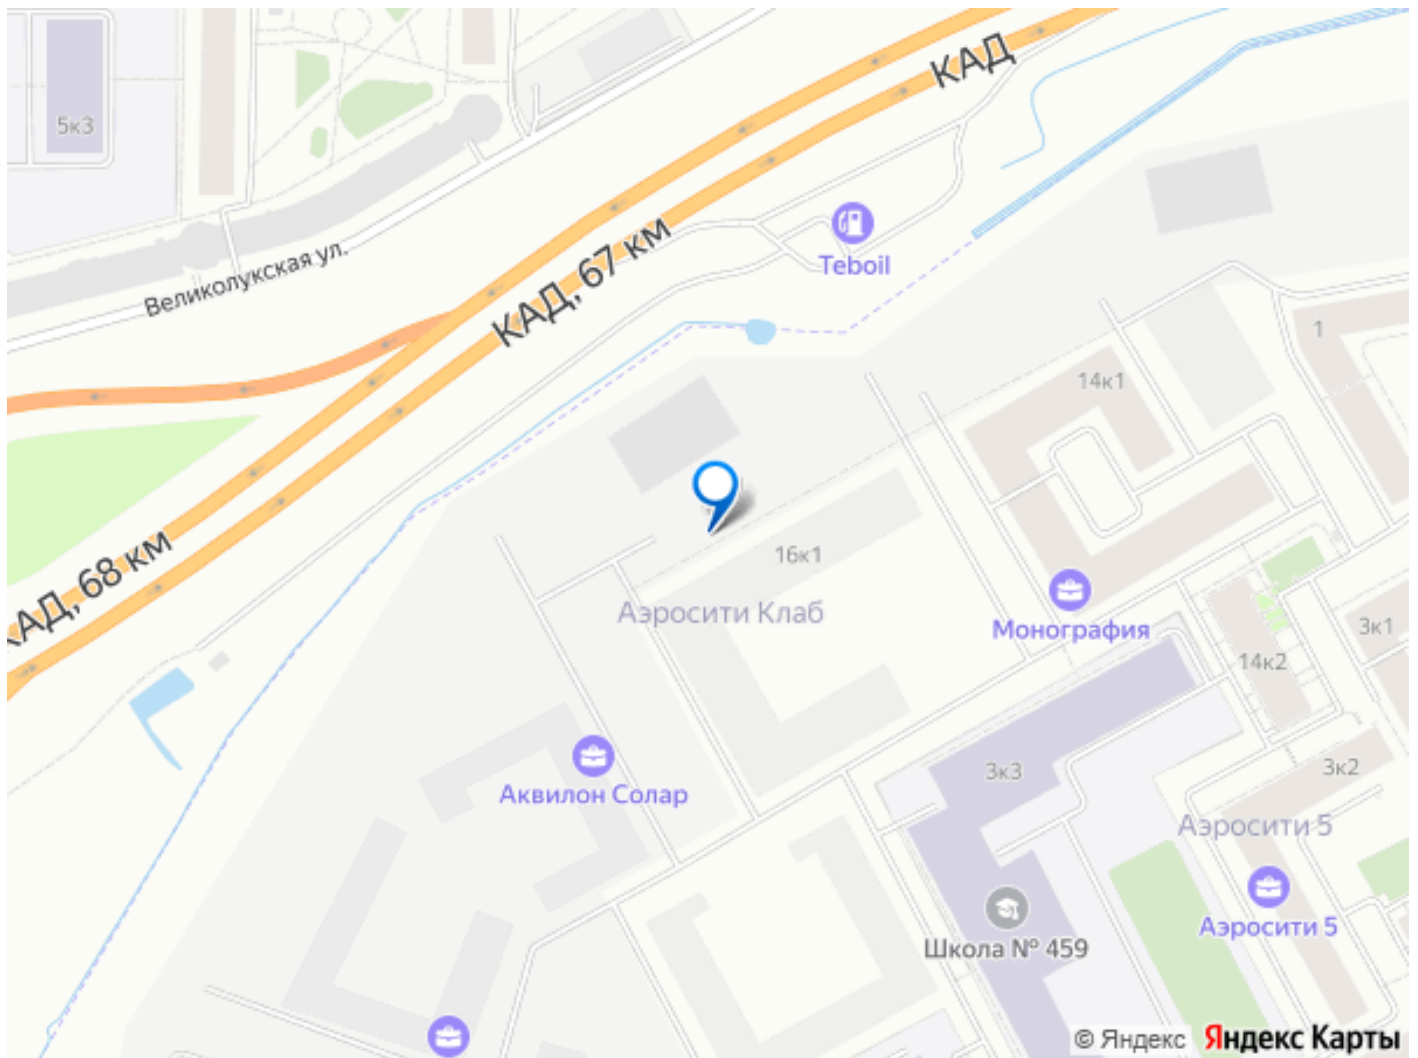

12-ти этажный дом на 965 квартир, выполненный по сборно-монолитной технологии. В проекте большой закрытый двор с собственным министадионом, игровыми комплексами и наземными бесплатными парковками. Лифты спускаются в подземный паркинг, видеонаблюдение и охрана 24/7. Рядом работают большая средняя и начальная школы, два детских сада. Скидка 1% жителям района.