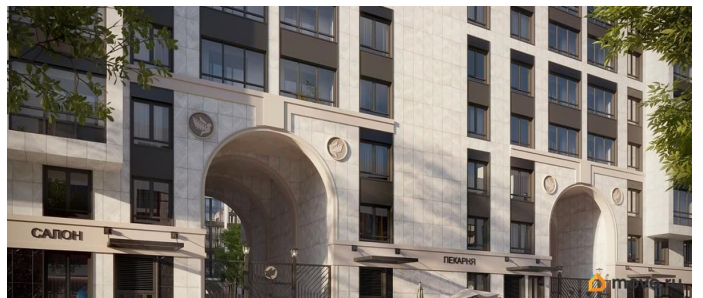

## Описание

Продаётся 1к.кв. в ЖК Кинопарк от застройщика Группа компаний «РСТИ» (Росстройинвест). Квартира находится в 9 этажном доме, в Очередь 2, Корпус 1 на 3 этаже. Общая площадь квартиры 35,63 кв.м. «Кинопарк» — современный жилой комплекс, в котором главную роль играет Вы! Здесь возможен любой желанный сценарий жизни. Продуманные планировки, закрытые уютные дворы, развитая инфраструктура квартала — всё это обеспечит высокий уровень комфорта и будет вдохновлять на новые свершения. «Кинопарк» у парка «Новознаменка» возводится на бывшей территории «Ленфильма». Тема кино найдет отражение в отделке мест общего пользования и благоустройстве территории. Инфраструктура Жилой комплекс расположен в обжитой части Красносельского района рядом есть магазины, детские сады, школы и другая необходимая инфраструктура. Напротив комплекса находится парк «Новознаменка», в шаговой доступности еще четыре парка и два сквера.