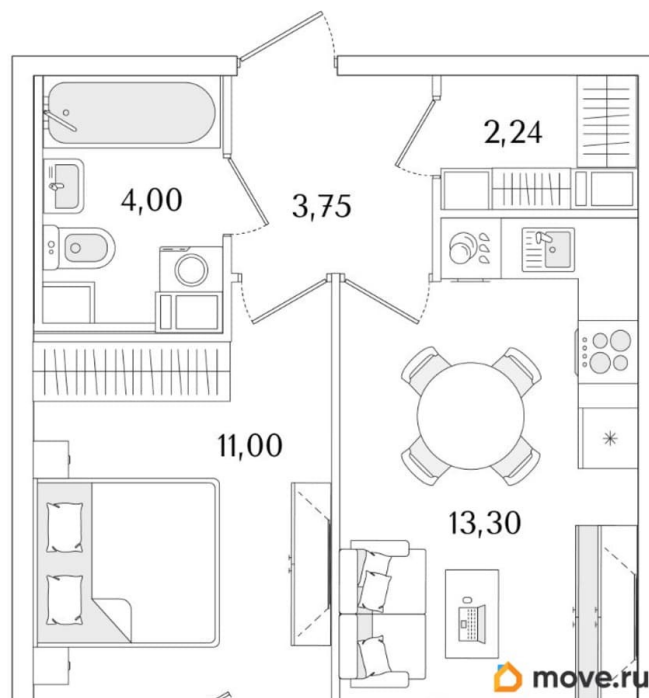

## Квартира

Количество комнат

1

Высота потолков

3 м

Жилая площадь

11 м<sup>2</sup>

Площадь кухни

13.3 м<sup>2</sup>

Общая площадь

35.63 м<sup>2</sup>

Этаж

3/9