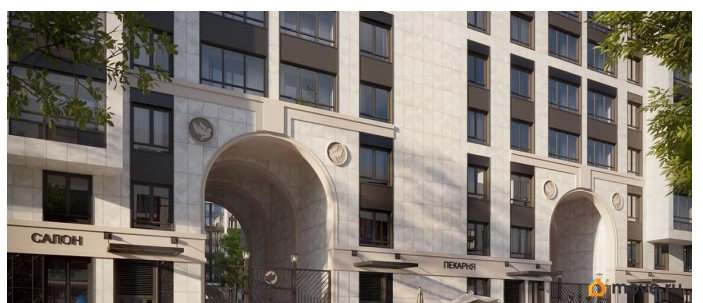

возможна ипотека, лифт

Описание

Продаётся 1к.кв. в ЖК Кинопарк от застройщика Группа компаний «РСТИ» (Росстройинвест). Квартира находится в 9 этажном доме, в Очередь 2, Корпус 1 на 4 этаже. Общая площадь квартиры 35,63 кв.м. «Кинопарк» — современный жилой комплекс, в котором главную роль играет Вы! Здесь возможен любой желанный сценарий жизни. Продуманные планировки, закрытые уютные дворы, развитая инфраструктура квартала — всё это обеспечит высокий уровень комфорта и будет вдохновлять на новые свершения. «Кинопарк» у парка «Новознаменка» возводится на бывшей территории «Ленфильма». Тема кино найдет отражение в отделке мест общего пользования и благоустройстве территории. Инфраструктура Жилой комплекс расположен в обжитой части Красносельского района рядом есть магазины, детские сады, школы и другая необходимая инфраструктура. Напротив комплекса находится парк «Новознаменка», в шаговой доступности еще четыре парка и два сквера.