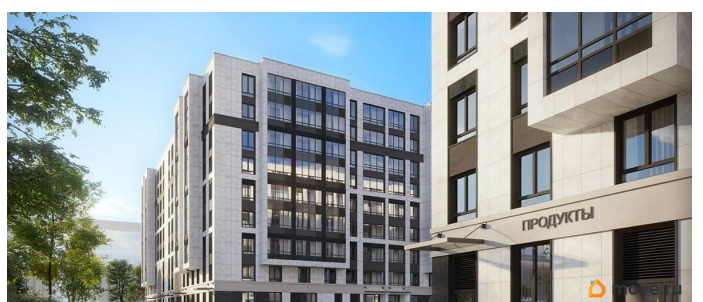

возможна ипотека, лифт

Описание

Продаётся 1к.кв. в ЖК Кинопарк от застройщика Группа компаний «РСТИ» (Росстройинвест). Квартира находится в 9 этажном доме, в Очередь 2, Корпус 1 на 4 этаже. Общая площадь квартиры 35,63 кв.м. «Кинопарк» — современный жилой комплекс, в котором главную роль играет Вы! Здесь возможен любой желанный сценарий жизни. Продуманные планировки, закрытые уютные дворы, развитая инфраструктура квартала — всё это обеспечит высокий уровень комфорта и будет вдохновлять на новые свершения. «Кинопарк» у парка «Новознаменка» возводится на бывшей территории «Ленфильма». Тема кино найдет отражение в отделке мест общего пользования и благоустройстве территории. Инфраструктура Жилой комплекс расположен в обжитой части Красносельского района рядом есть магазины, детские сады, школы и другая необходимая инфраструктура. Напротив комплекса находится парк «Новознаменка», в шаговой доступности еще четыре парка и два сквера.