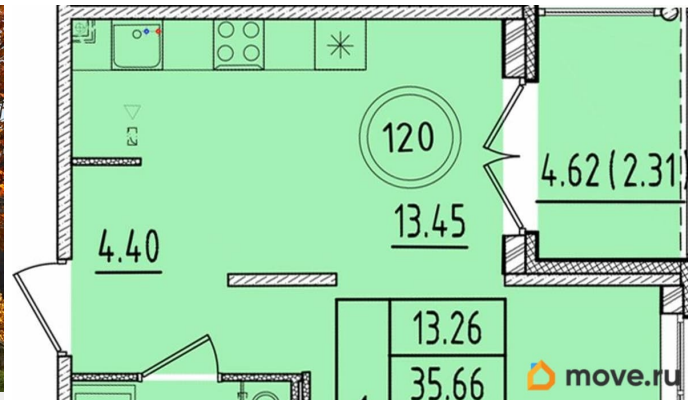

Move.ru - вся недвижимость России