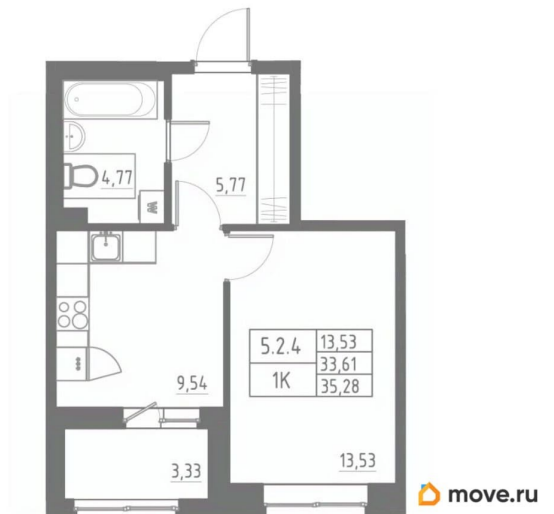

Квартира

Количество комнат

1

Высота потолков

2.7 м

Жилая площадь

13.7 м²

Площадь кухни

9.7 м²

Общая площадь

35.66 м²

Этаж

2/12

Детали объекта

Тип сделки

Продам

Раздел

[Квартиры](#)

Тип балкона

лоджия

Тип санузла

совмещенный

Вид из окна

на улицу

Ремонт

с отделкой

Квартира в новостройке

да

Год сдачи

3 квартал 2028 г.

лифт

Описание