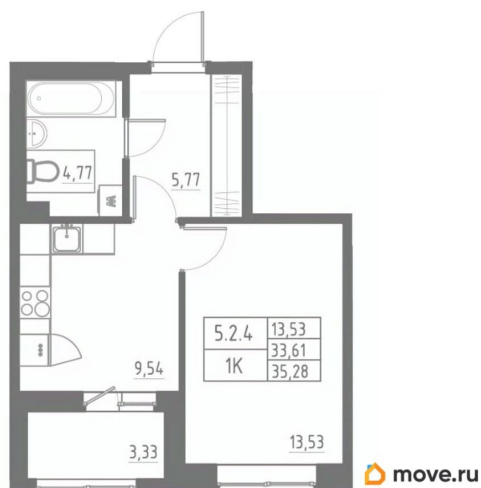

заполнением Soundstop - дополнительная шумоизоляция внутренних перегородок и межэтажных перекрытий, шумозащитные окна, малозумные лифты Light-in - в квартирах устанавливаются широкоформатные окна, увеличены на 30%. Высота подоконников на уровне 60 см от пола. Vent-in - в каждой комнате есть клапаны индивидуальной вентиляции, которые обеспечивают приток свежего воздуха с улицы. inHOME умный дом в каждой квартире Интеллектуальная цифровая система, которая позволит дистанционно решать бытовые вопросы, управлять квартирой и экономить на оплате коммунальных услуг. В состав inHOME входят: IP-домофон, Face key, «умные» счетчики, датчики протечки, дистанционное отключение розеток, и т.д. Паркинг Подземный паркинг с доступом на лифте Локация - м. Звездная и м. Купчино 10 мин. на машине - КАД 5 мин. на машине - Пулково 15 мин. на машине - Невский проспект 35 мин. на машине