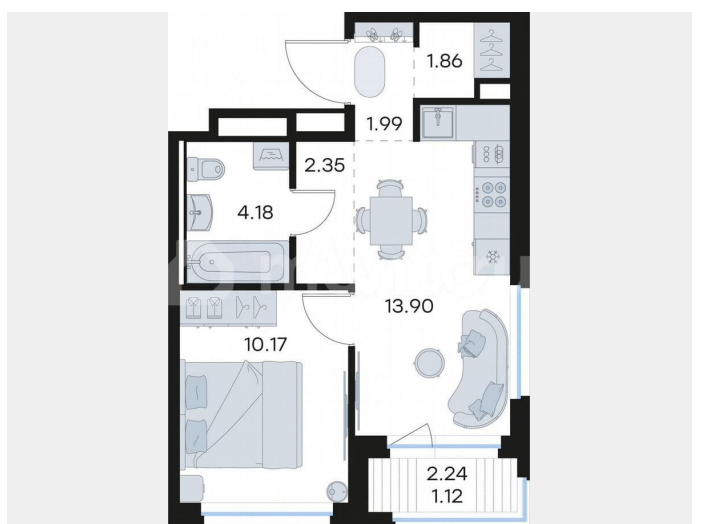

Общая площадь

35.6 м²

Этаж

3/9

Детали объекта

Тип сделки

Продам

Раздел

[Квартиры](#)

Квартира в новостройке

да

Описание

Продается квартира 1-комната площадью 35.57 м² на 3 этаже в ЖК Новоселье

для заметок

Новоселье

- Зеленая локация
- Готовая отделка
- Прогулочный бульвар

1 3 35 м²
 комнат этаж общая площадь

Скидка 15%

Move.ru - вся недвижимость России