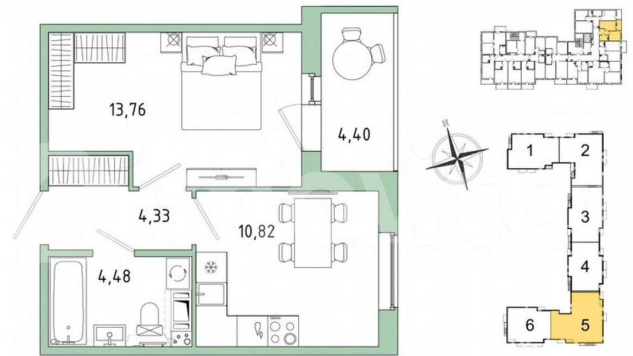

🕒 Создано: 17.02.2026 в 05:14

🔄 Обновлено: 07.04.2026 в 05:17

Ленинградская область, Гатчинский район, Гатчина, ш Пушкинское

6 495 175 ₺

Ленинградская область, Гатчинский район, Гатчина, ш Пушкинское

Улица

[шоссе Пушкинское](#)

Шоссе

[Пушкинское](#)

Квартира

Количество комнат

1

Общая площадь

35.6 м²

Этаж

8/9

Детали объекта

Тип сделки

Продам

Раздел

[Квартиры](#)

Ремонт

без отделки

Квартира в новостройке

да

Описание

для заметок