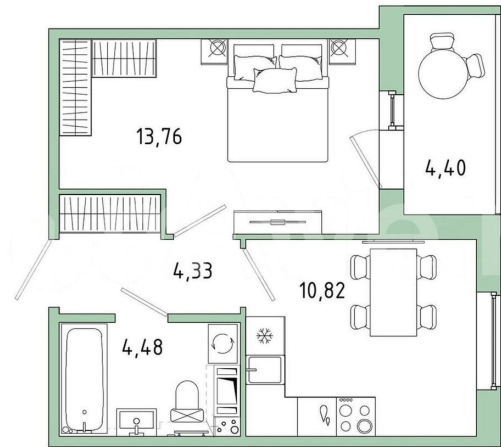

Создано: 03.04.2026 в 05:53

Обновлено: 03.04.2026 в 05:53

Ленинградская область, Гатчинский район, Гатчина, ш Пушкинское

6 495 175 ₺

Ленинградская область, Гатчинский район, Гатчина, ш Пушкинское

Улица

[шоссе Пушкинское](#)

Шоссе

[Пушкинское](#)

Квартира

Количество комнат

1

Общая площадь

35.6 м²

Этаж

8/9

Детали объекта

Тип сделки

Продам

Раздел

[Квартиры](#)

Ремонт

без отделки

Квартира в новостройке

да

Описание

для заметок