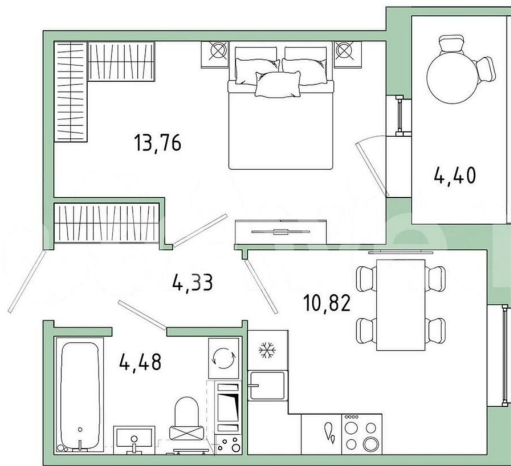

Продается однокомнатная квартира 222 в ЖК
IQ Гатчина