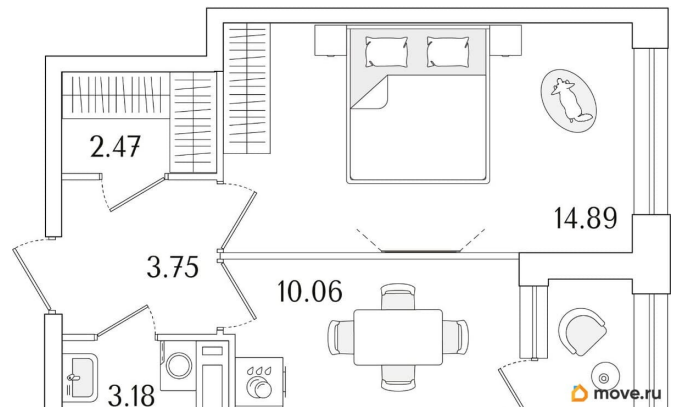

1

Высота потолков

2.74 м

Общая площадь

35.72 м²

Этаж

2/15

Детали объекта

лифт

Описание

Продаётся 1-комнатная квартира в строящемся доме (Корпус 1 (секции 1, 2, 3)), срок сдачи: I-кв. 2029, общей площадью 35.72

для заметок

кв.м., на 2 этаже. Новый жилой комплекс «Аурум» от застройщика «РосСтройИнвест» расположен по адресу: г. Санкт-Петербург, Кондратьевский проспект