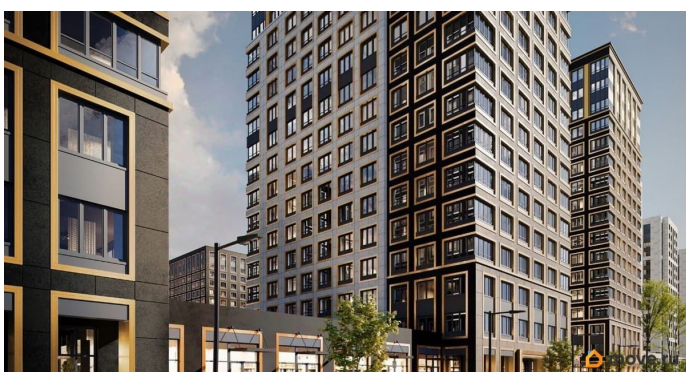

🕒 Создано: 17.09.2025 в 22:53

🔄 Обновлено: 17.04.2026 в 14:38

**Отдел продаж, Бесплатная
консультация
79810840047**

12 514 218 ₺

Округ

[СПБ, Калининский район](#)

Квартира

Количество комнат

лифт

Описание

Продаётся 1-комнатная квартира в строящемся доме (Корпус 1 (секции 1, 2, 3)), срок сдачи: I-кв. 2029, общей площадью 35.72

для заметок

кв.м., на 2 этаже. Новый жилой комплекс «Аурум» от застройщика «РосСтройИнвест» расположен по адресу: г. Санкт-Петербург, Кондратьевский проспект