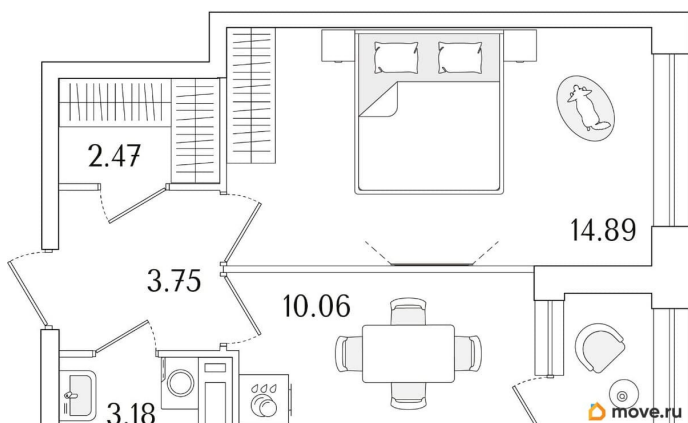

1

Высота потолков

2.74 м

Общая площадь

35.72 м²

Этаж

2/15

Детали объекта

лифт

Описание

Продаётся 1-комнатная квартира в строящемся доме (Корпус 1 (секции 1, 2, 3)), срок сдачи: I-кв. 2029, общей площадью 35.72

для заметок

кв.м., на 2 этаже. Новый жилой комплекс «Аурум» от застройщика «РосСтройИнвест» расположен по адресу: г. Санкт-Петербург, Кондратьевский проспект