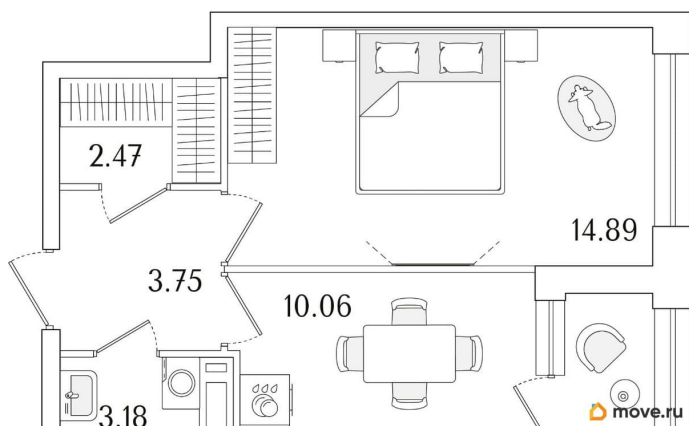

Количество комнат

1

Высота потолков

2.74 м

Общая площадь

35.72 м²

Этаж

8/15

1 квартал 2029 г.

лифт

Описание

Продаётся 1-комнатная квартира в строящемся доме (Корпус 1 (секции 1, 2, 3)), срок сдачи: I-кв. 2029, общей площадью 35.72

для заметок

кв.м., на 8 этаже. Новый жилой комплекс «Аурум» от застройщика «РосСтройИнвест» расположен по адресу: г. Санкт-Петербург, Кондратьевский проспект