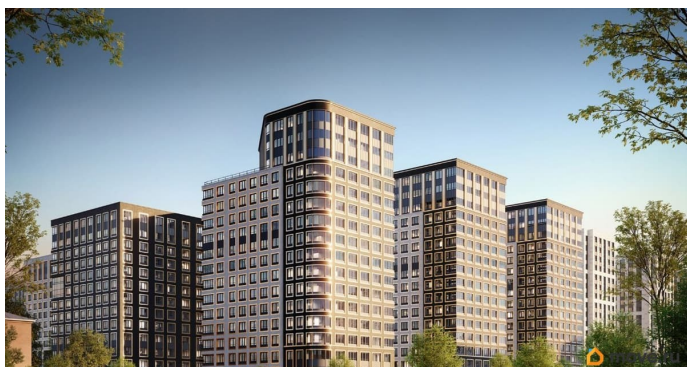

1 квартал 2029 г.

лифт

Описание

Продаётся 1-комнатная квартира в строящемся доме (Корпус 1 (секции 1, 2, 3)), срок сдачи: I-кв. 2029, общей площадью 35.72

для заметок

кв.м., на 8 этаже. Новый жилой комплекс «Аурум» от застройщика «РосСтройИнвест» расположен по адресу: г. Санкт-Петербург, Кондратьевский проспект