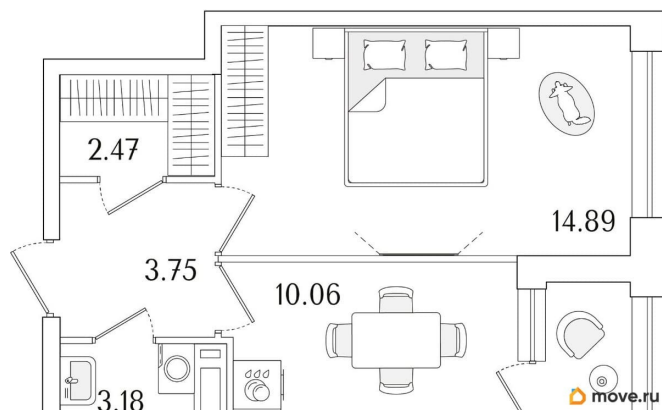

Количество комнат

1

Высота потолков

2.74 м

Общая площадь

35.72 м²

Этаж

8/15

1 квартал 2029 г.

лифт

Описание

Продаётся 1-комнатная квартира в строящемся доме (Корпус 1 (секции 1, 2, 3)), срок сдачи: I-кв. 2029, общей площадью 35.72

для заметок

кв.м., на 8 этаже. Новый жилой комплекс «Аурум» от застройщика «РосСтройИнвест» расположен по адресу: г. Санкт-Петербург, Кондратьевский проспект