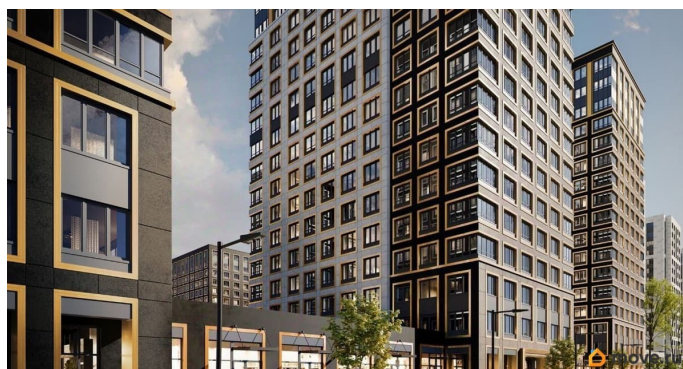

1 квартал 2029 г.

лифт

Описание

Продаётся 1-комнатная квартира в строящемся доме (Корпус 1 (секции 1, 2, 3)), срок сдачи: I-кв. 2029, общей площадью 35.72

для заметок

кв.м., на 8 этаже. Новый жилой комплекс «Аурум» от застройщика «РосСтройИнвест» расположен по адресу: г. Санкт-Петербург, Кондратьевский проспект