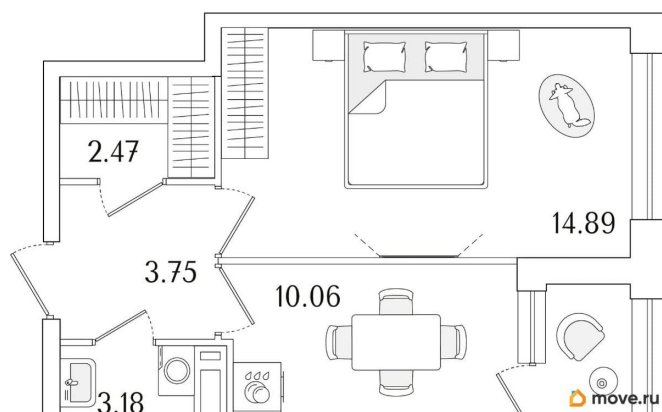

🕒 Создано: 17.09.2025 в 22:20

🔄 Обновлено: 17.04.2026 в 15:10

**Отдел продаж, Бесплатная
консультация**

79810840047

13 596 351 ₺

Округ

[СПБ, Калининский район](#)

Квартира

Количество комнат

1

Высота потолков

2.74 м

Общая площадь

35.72 м²

Этаж

9/15

Детали объекта

Тип сделки

Продам

Раздел

[Квартиры](#)

Квартира в новостройке

да

Год сдачи

1 квартал 2029 г.

лифт

Описание

Продаётся 1-комнатная квартира в строящемся доме (Корпус 1 (секции 1, 2, 3)), срок сдачи: I-кв. 2029, общей площадью 35.72

для заметок