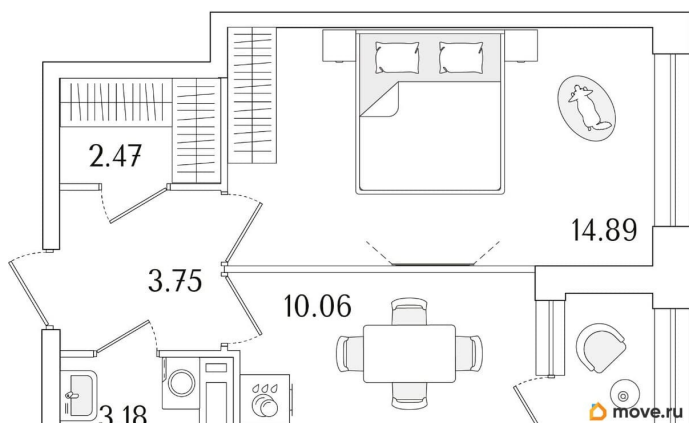

кв.м., на 9 этаже. Новый жилой комплекс «Аурум» от застройщика «РосСтройИнвест» расположен по адресу: г. Санкт-Петербург, Кондратьевский проспект