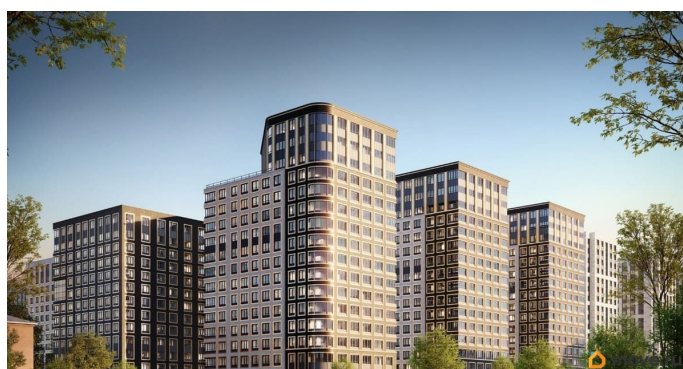

## Описание

Продаётся 1-комнатная квартира в строящемся доме (Корпус 1 (секции 1, 2, 3)), срок сдачи: I-кв. 2029, общей площадью 35.72

для заметок

кв.м., на 9 этаже. Новый жилой комплекс «Аурум» от застройщика «РосСтройИнвест» расположен по адресу: г. Санкт-Петербург, Кондратьевский проспект