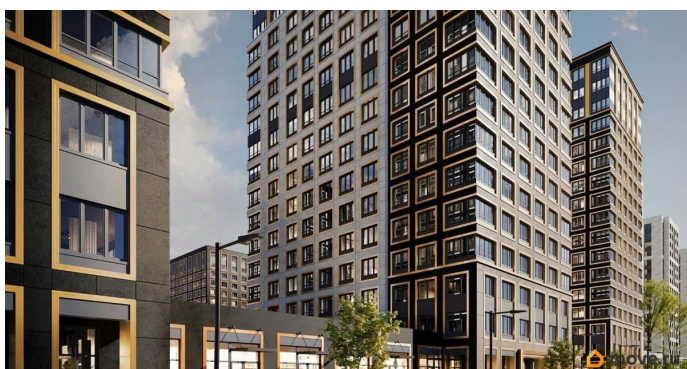

## Описание

Продаётся 1-комнатная квартира в строящемся доме (Корпус 1 (секции 1, 2, 3)), срок сдачи: I-кв. 2029, общей площадью 35.72

для заметок

кв.м., на 9 этаже. Новый жилой комплекс «Аурум» от застройщика «РосСтройИнвест» расположен по адресу: г. Санкт-Петербург, Кондратьевский проспект