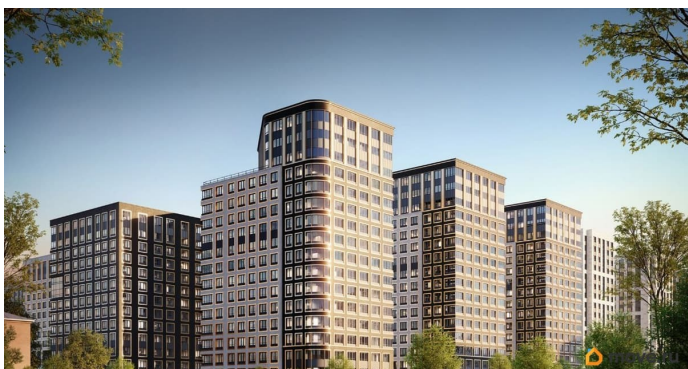

1 квартал 2029 г.

лифт

Описание

Продаётся 1-комнатная квартира в строящемся доме (Корпус 1 (секции 1, 2, 3)), срок сдачи: I-кв. 2029, общей площадью 35.72

кв.м., на 6 этаже. Новый жилой комплекс «Аурум» от застройщика «РосСтройИнвест» расположен по адресу: г. Санкт-Петербург, Кондратьевский проспект