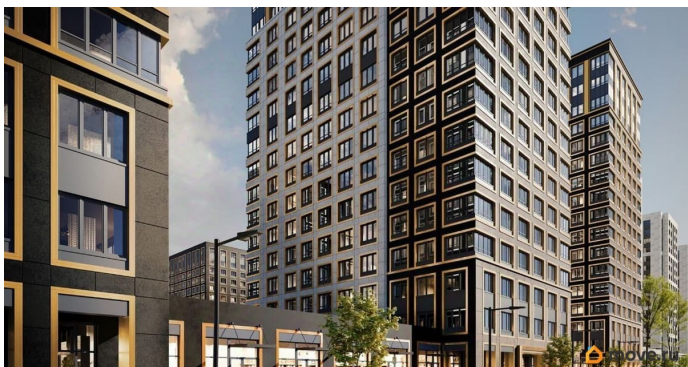

1 квартал 2029 г.

лифт

Описание

Продаётся 1-комнатная квартира в строящемся доме (Корпус 1 (секции 1, 2, 3)), срок сдачи: I-кв. 2029, общей площадью 35.72

кв.м., на 6 этаже. Новый жилой комплекс «Аурум» от застройщика «РосСтройИнвест» расположен по адресу: г. Санкт-Петербург, Кондратьевский проспект