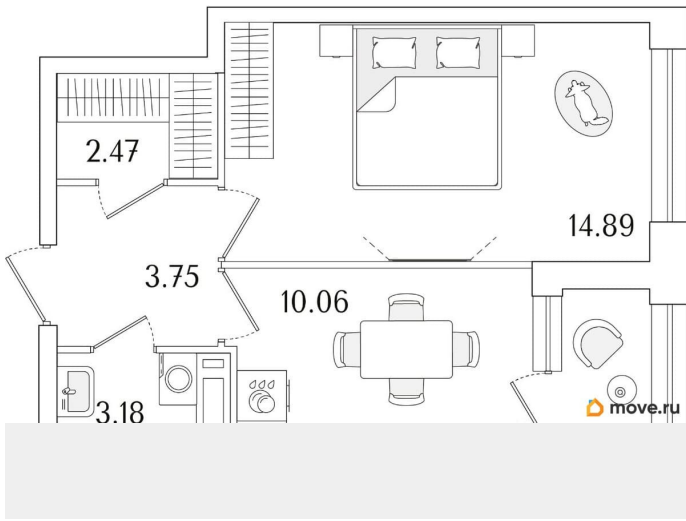

Количество комнат

1

Высота потолков

2.74 м

Общая площадь

35.72 м²

Этаж

6/15

1 квартал 2029 г.

лифт

Описание

Продаётся 1-комнатная квартира в строящемся доме (Корпус 1 (секции 1, 2, 3)), срок сдачи: I-кв. 2029, общей площадью 35.72

кв.м., на 6 этаже. Новый жилой комплекс «Аурум» от застройщика «РосСтройИнвест» расположен по адресу: г. Санкт-Петербург, Кондратьевский проспект