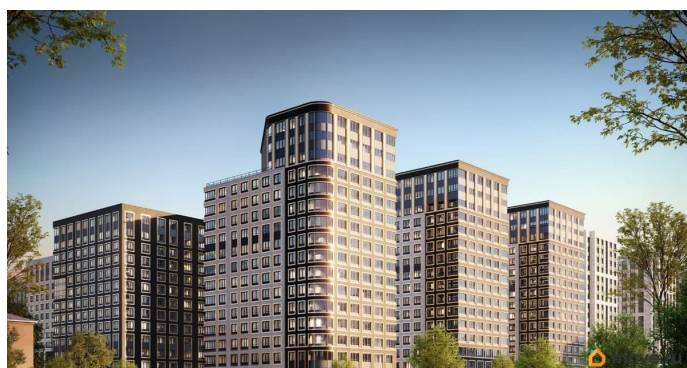

Описание

Продаётся 1-комнатная квартира в строящемся доме (Корпус 1 (секции 1, 2, 3)), срок сдачи: I-кв. 2029, общей площадью 35.72

<https://spb.move.ru/objects/9292919617>

**Отдел продаж, Бесплатная
консультация**

79238970048

для заметок

кв.м., на 12 этаже. Новый жилой комплекс «Аурум» от застройщика «РосСтройИнвест» расположен по адресу: г. Санкт-Петербург, Кондратьевский проспект

Move.ru - вся недвижимость России