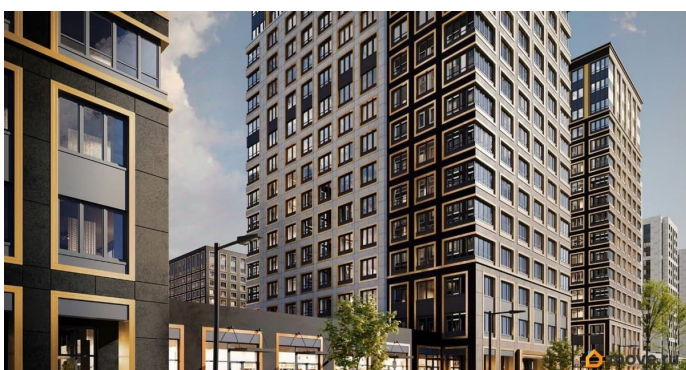

Описание

Продаётся 1-комнатная квартира в строящемся доме (Корпус 1 (секции 1, 2, 3)), срок сдачи: I-кв. 2029, общей площадью 35.72

<https://spb.move.ru/objects/9292919617>

**Отдел продаж, Бесплатная
консультация**

79238970048

для заметок

кв.м., на 12 этаже. Новый жилой комплекс «Аурум» от застройщика «РосСтройИнвест» расположен по адресу: г. Санкт-Петербург, Кондратьевский проспект

Move.ru - вся недвижимость России