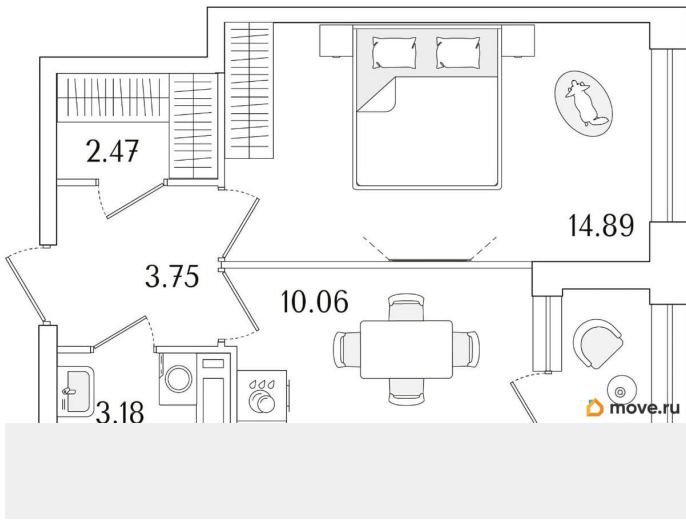

Move.ru - вся недвижимость России