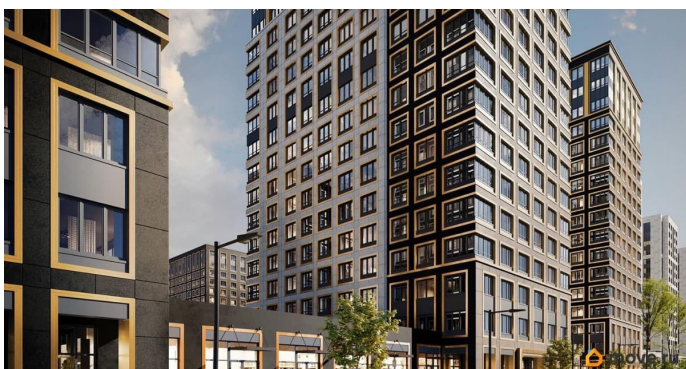

минут на транспорте — и вы на станциях метро «Лесная» и «Площадь Ленина». В будущем запланировано строительство новых объектов, улучшающих транспортную доступность: трасса «М-7» с путепроводом, продление улицы Арсенальной, Арсенальный мост и тоннель под железнодорожными путями. Также планируется создание новых станций метро — Арсенальная, Площадь Калинина и Полюстровский проспект-1, что расширит возможности передвижения по городу.