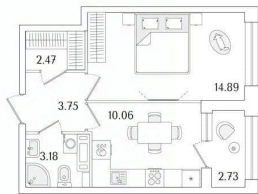

АУРУМ

move.ru