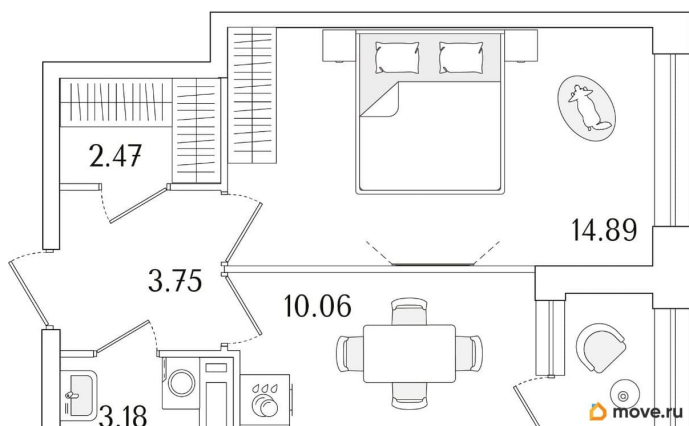

кв.м., на 12 этаже. Новый жилой комплекс «Аурум» от застройщика «РосСтройИнвест» расположен по адресу: г. Санкт-Петербург, Кондратьевский проспект