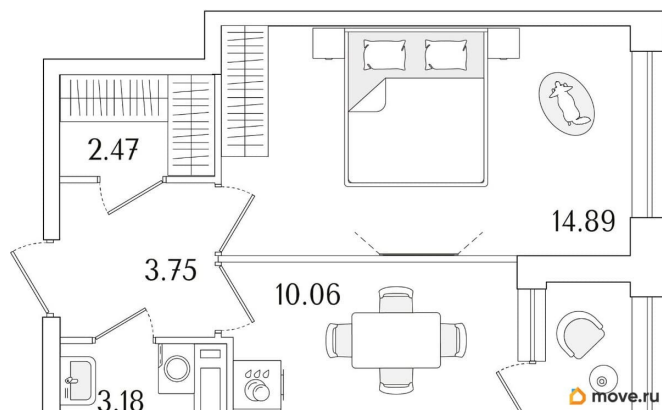

🕒 Создано: 17.09.2025 в 21:24

🔄 Обновлено: 17.04.2026 в 16:01

**Отдел продаж, Бесплатная
консультация**

79810840047

14 237 229 ₺

Округ

[СПБ, Калининский район](#)

Квартира

Количество комнат

1

Высота потолков

2.74 м

Общая площадь

35.72 м²

Этаж

12/15

Детали объекта

Тип сделки

Продам

Раздел

[Квартиры](#)

Квартира в новостройке

да

Год сдачи

1 квартал 2029 г.

лифт

Описание

Продаётся 1-комнатная квартира в строящемся доме (Корпус 1 (секции 1, 2, 3)), срок сдачи: I-кв. 2029, общей площадью 35.72

для заметок