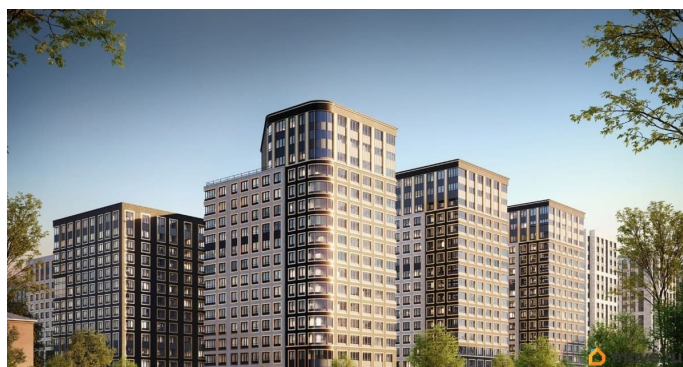

## Описание

Продаётся 1-комнатная квартира в строящемся доме (Корпус 1 (секции 1, 2, 3)), срок сдачи: I-кв. 2029, общей площадью 35.72

кв.м., на 4 этаже. Новый жилой комплекс  
«Аурум» от застройщика «РосСтройИнвест»  
расположен по адресу: г. Санкт-Петербург,  
Кондратьевский проспект