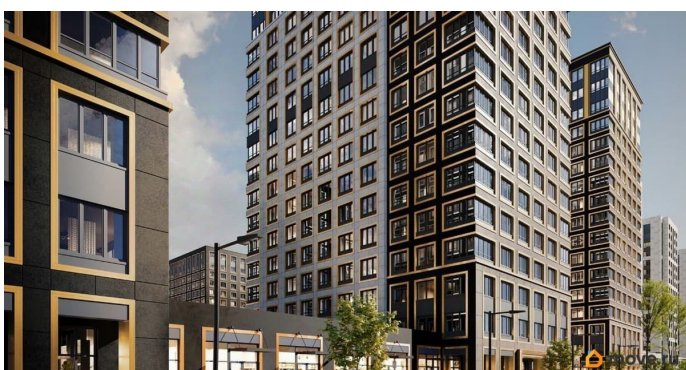

## Описание

Продаётся 1-комнатная квартира в строящемся доме (Корпус 1 (секции 1, 2, 3)), срок сдачи: I-кв. 2029, общей площадью 35.72

кв.м., на 4 этаже. Новый жилой комплекс  
«Аурум» от застройщика «РосСтройИнвест»  
расположен по адресу: г. Санкт-Петербург,  
Кондратьевский проспект