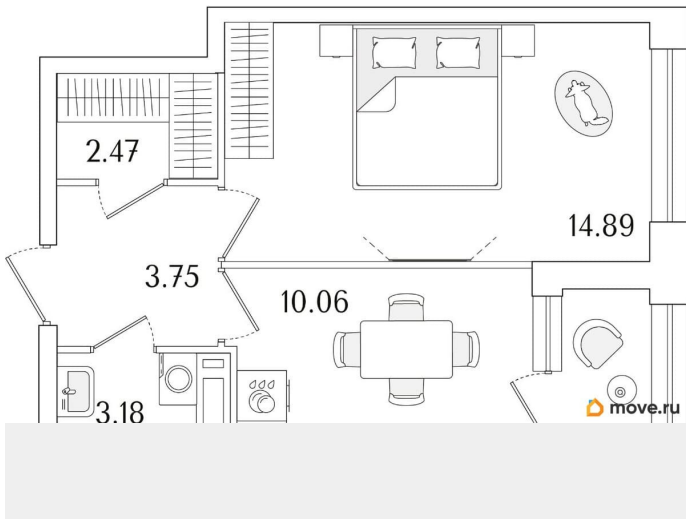

## Квартира

Количество комнат

1

Высота потолков

2.74 м

Общая площадь

35.72 м<sup>2</sup>

Этаж

## Описание

Продаётся 1-комнатная квартира в строящемся доме (Корпус 1 (секции 1, 2, 3)), срок сдачи: I-кв. 2029, общей площадью 35.72

кв.м., на 4 этаже. Новый жилой комплекс  
«Аурум» от застройщика «РосСтройИнвест»  
расположен по адресу: г. Санкт-Петербург,  
Кондратьевский проспект