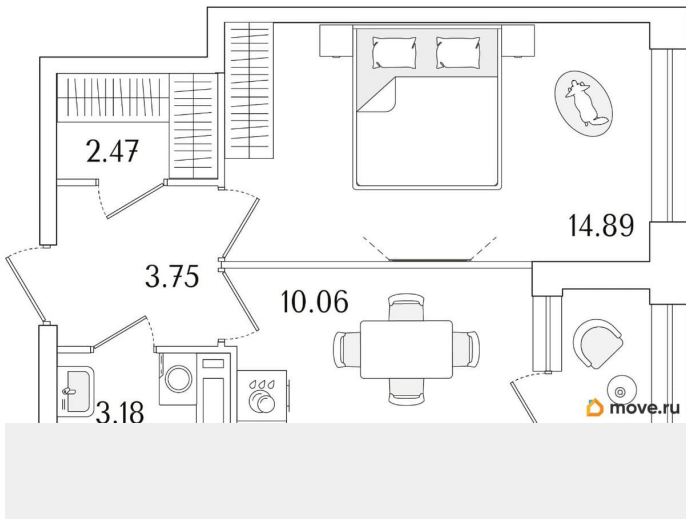

Move.ru - вся недвижимость России