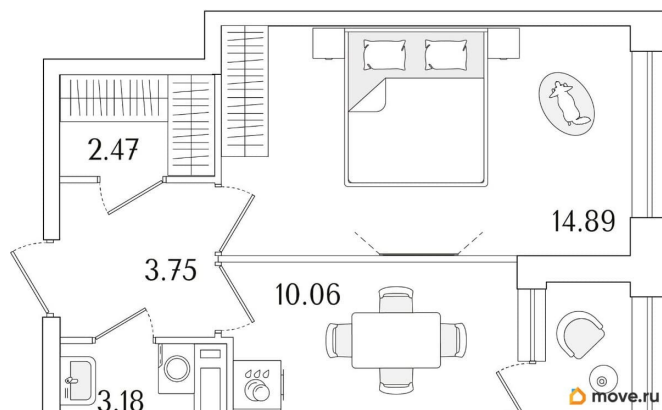

🕒 Создано: 17.04.2026 в 14:56

🔄 Обновлено: 17.04.2026 в 15:03

13 115 403 ₽

Округ

[СПБ, Калининский район](#)

Квартира

Количество комнат

1

Общая площадь

35.72 м²

Этаж

6/15

Детали объекта

Тип сделки

Продам

Раздел

[Квартиры](#)

Квартира в новостройке

да

Год сдачи

1 квартал 2029 г.

лифт

Описание

Продаётся 1-комнатная квартира в строящемся доме (Корпус 1 (секции 1, 2, 3)), срок сдачи: I-кв. 2029, общей площадью 35.72 кв.м., на 6 этаже. Новый жилой комплекс «Аурум» от застройщика «РосСтройИнвест» расположен по адресу: г. Санкт-Петербург,

<https://spb.move.ru/objects/9293673200>

**Отдел продаж, Бесплатная
консультация**

79810840047

для заметок