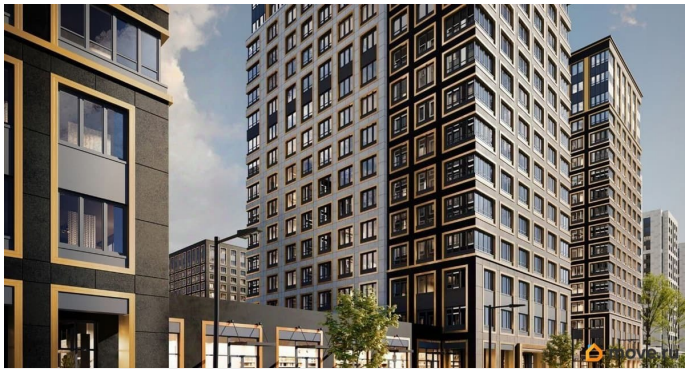

Кондратьевский проспект