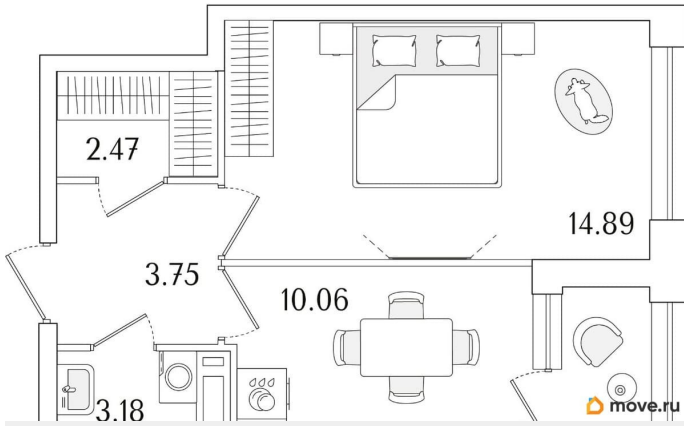

Кондратьевский проспект