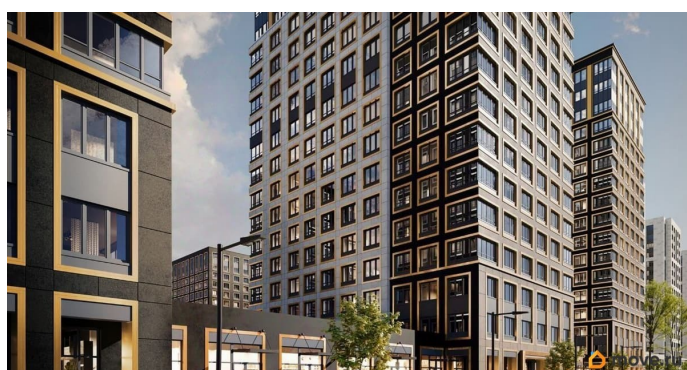

кв.м., на 14 этаже. Новый жилой комплекс «Аурум» от застройщика «РосСтройИнвест» расположен по адресу: г. Санкт-Петербург, Кондратьевский проспект

Move.ru - вся недвижимость России