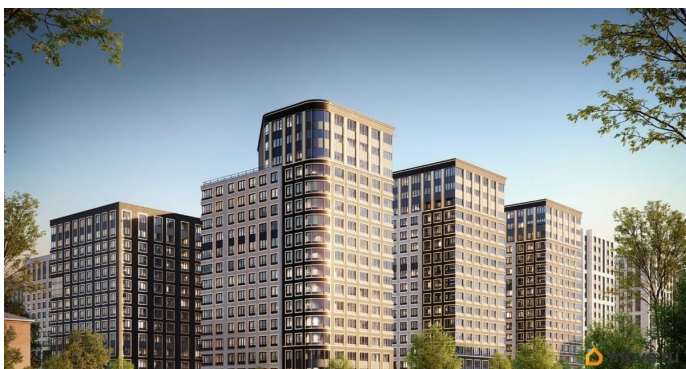

кв.м., на 14 этаже. Новый жилой комплекс «Аурум» от застройщика «РосСтройИнвест» расположен по адресу: г. Санкт-Петербург, Кондратьевский проспект

Move.ru - вся недвижимость России