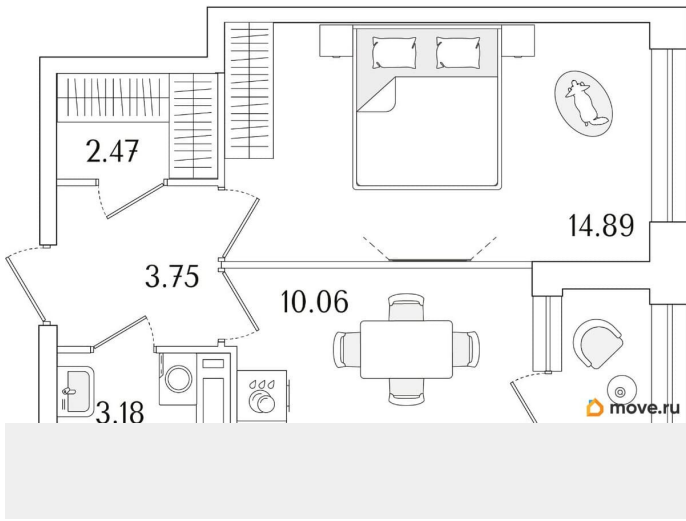

Move.ru - вся недвижимость России